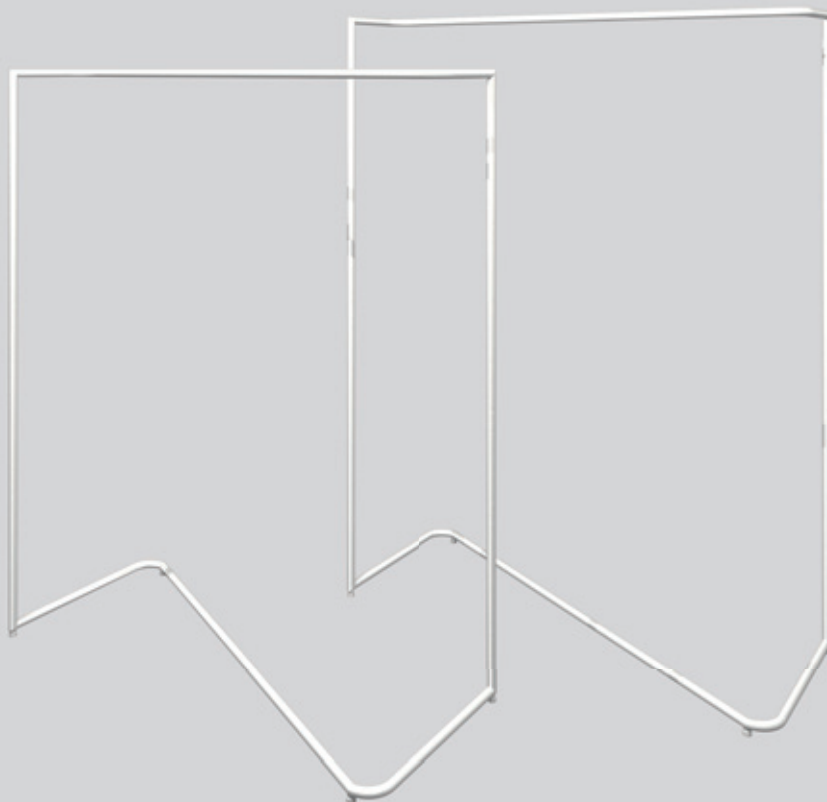

N - Rack

SIZE/W:1200 D:500 H:1500 / 1650

Φ19

Black H:1500 91927

Black H:1650 91928

Black

White H:1500 91929

White H:1650 91930

White