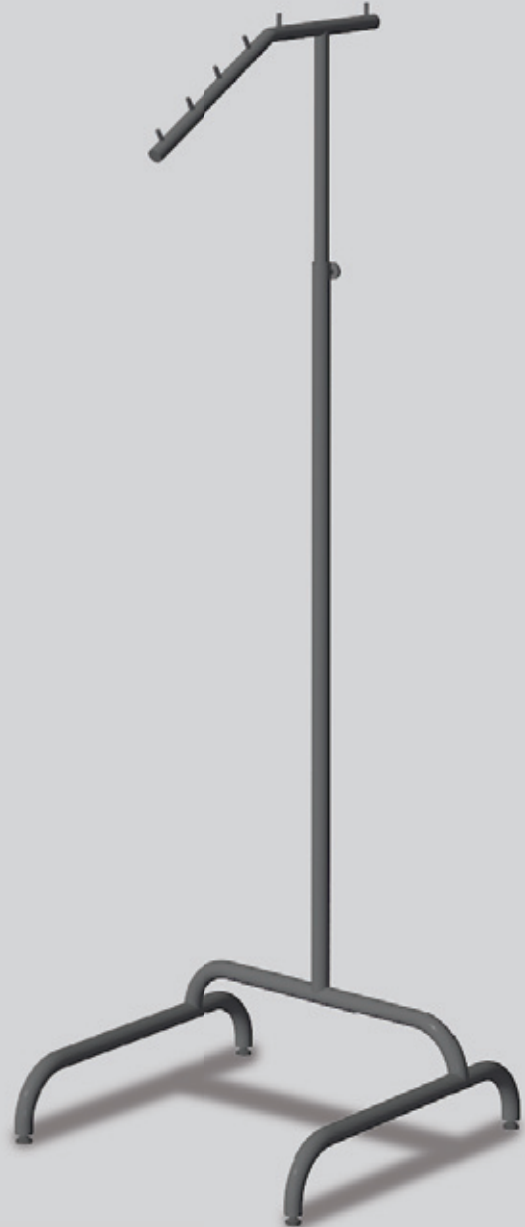

SIZE/W:300 D:400 H:1100~1500
91087

SUS HL

SUS HL T-rack

SIZE/W:450 D:450 H:1200~1850

92126

SUS HL Slant-rack

SIZE/W:450 D:450 H:1200~1850

92127

Slim - Rack Black

Black

T - Rack

SIZE/W:400 D:400 H:1075~
90760

N - Rack

SIZE/W:400 D:400 H:1075~
90759

Slim - Rack White

White

T - Rack

SIZE/W:400 D:400 H:1075~
90768

N - Rack

SIZE/W:400 D:400 H:1075~
90767