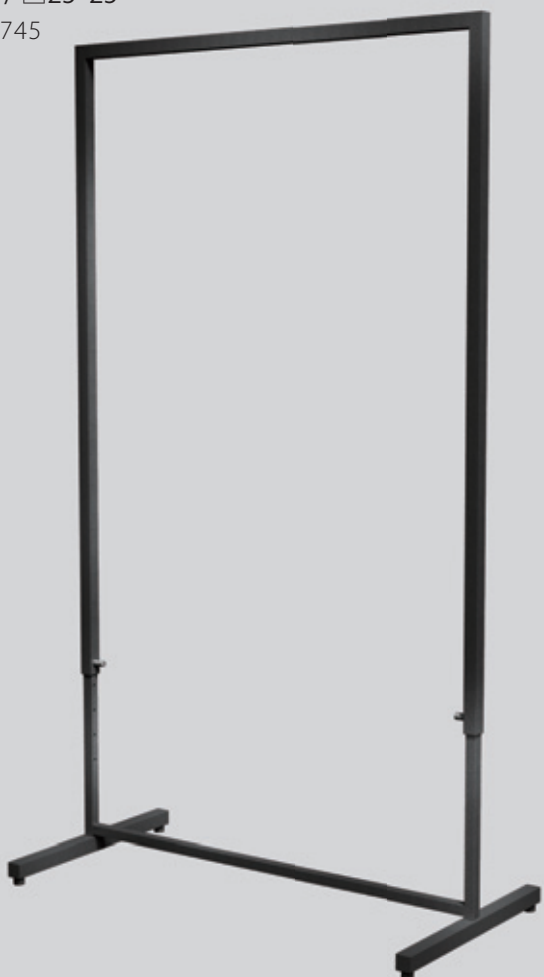

SIZE/W:900 D:450 H:1250~1800

ST / □25*25

90745