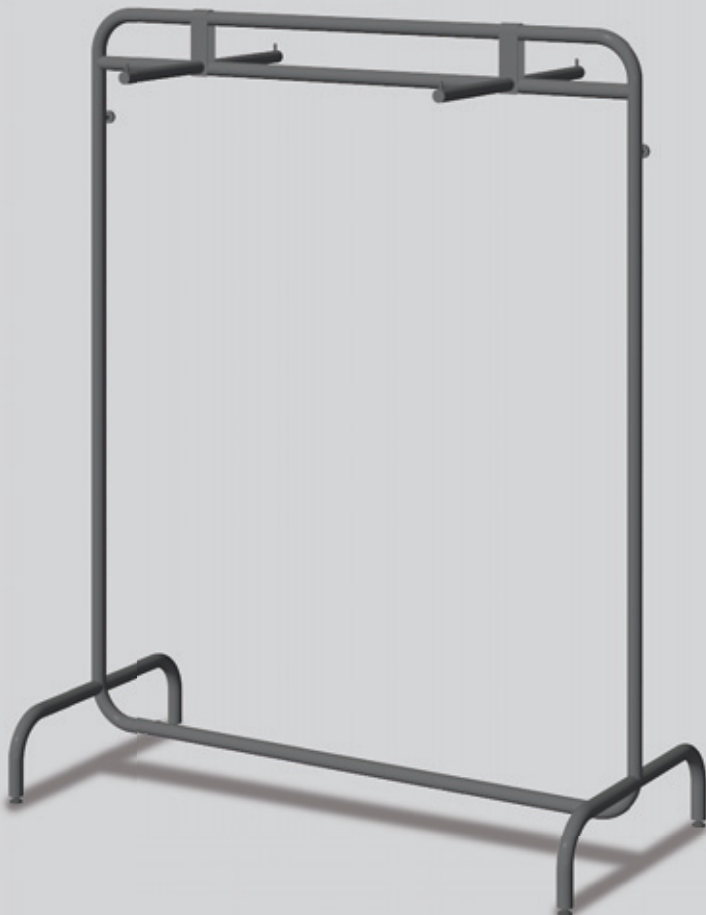

ST / 31.8Φ

92147

Slim - Rack Black

Black

SIZE/W:600 D:425 H:1150~
90757

SIZE/W:900 D:425 H:1150~
90758

FO
ST / Φ 18
90761

Slim - Rack White