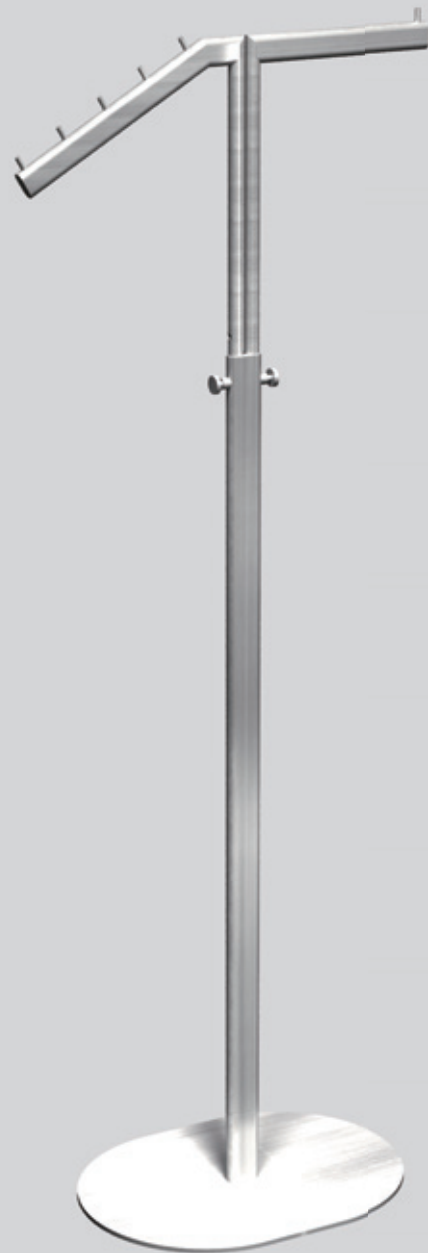

SIZE/W:600 D:450 H:1200~1800

ST / Φ 27.2

91481

Slant - Rack

SIZE/W:450 D:450 H:1200~1800

ST / Φ 27.2

91482

Antique Gold

T • T-rack

SIZE/W:300 D:400 H:1100~1500
90833

N • T-rack

SIZE/W:300 D:400 H:1100~1500
90831

Silver

T • T-rack

SIZE/W:300 D:400 H:1100~1500
91089

N • T-rack

SIZE/W:300 D:400 H:1100~1500
91087

SUS HL

SUS HL T-rack

SIZE/W:450 D:450 H:1200~1850

92126

SUS HL Slant-rack

SIZE/W:450 D:450 H:1200~1850

92127

Slim - Rack Black

Black

T - Rack

SIZE/W:400 D:400 H:1075~
90760

N - Rack

SIZE/W:400 D:400 H:1075~
90759

Slim - Rack White

White