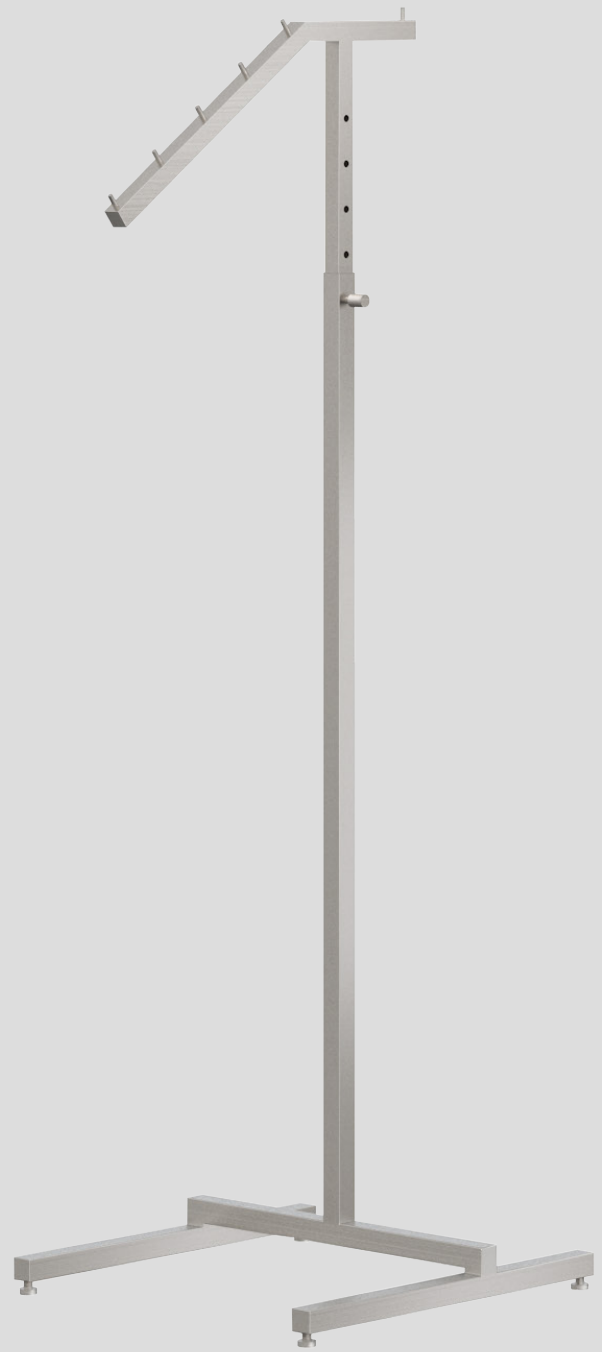

90737

White

FO

90738

SIZE/W:900 D:450 H:1250~1800

ST / □25*25

90747

SIZE/W:600 D:450 H:1250~1800

T • T-rack

SIZE/W:300 D:400 H:1100~1500
90833

N • T-rack

SIZE/W:300 D:400 H:1100~1500
90831

Silver

T • T-rack

SIZE/W:300 D:400 H:1100~1500
91089

N • T-rack

SIZE/W:300 D:400 H:1100~1500
91087

SUS HL

SUS HL T-rack

SIZE/W:450 D:450 H:1200~1850

92126

SUS HL Slant-rack

SIZE/W:450 D:450 H:1200~1850

92127

Slim - Rack Black

Black

T - Rack

SIZE/W:400 D:400 H:1075~
90760

N - Rack

SIZE/W:400 D:400 H:1075~
90759

Slim - Rack White

White