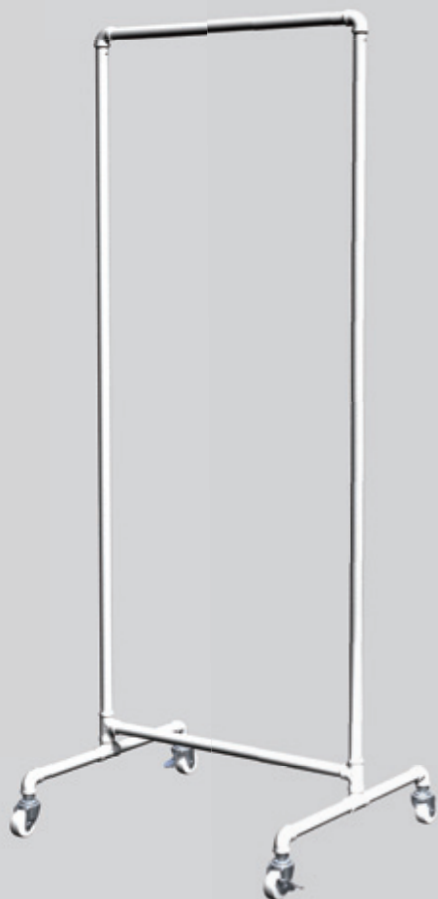

91782

GAS WHITE FRAME

White

S-Rack W1200
SIZE/W:1200 D:500 H:1500
ST / 22.2Φ
91855

S-Rack W600
SIZE/W:1200 D:500 H:1350
ST / 22.2Φ
91856

N-Rack
SIZE/W:378 D:400 H:1150~1700
ST / 22.2Φ
91857

Antique Gold

Antique Gold rack