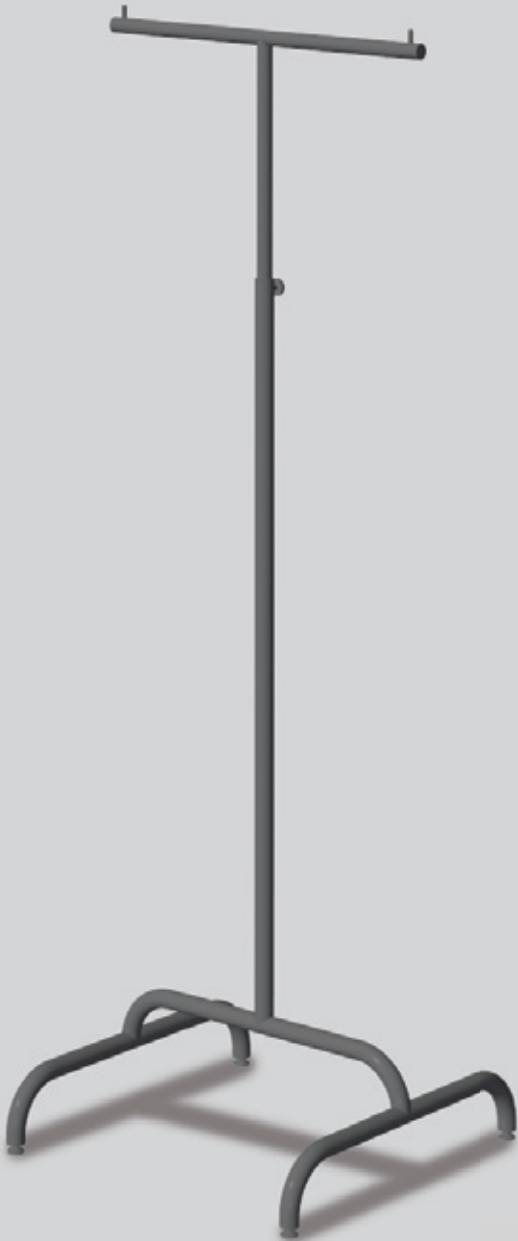

T • T-rack

SIZE/W:300 D:400 H:1100~1500
90833

N • T-rack

SIZE/W:300 D:400 H:1100~1500
90831

Silver

T • T-rack

SIZE/W:300 D:400 H:1100~1500
91089

N • T-rack

SIZE/W:300 D:400 H:1100~1500
91087

SUS HL

SUS HL T-rack

SIZE/W:450 D:450 H:1200~1850

92126

SUS HL Slant-rack

SIZE/W:450 D:450 H:1200~1850

92127

Slim - Rack Black

Black

T - Rack

SIZE/W:400 D:400 H:1075~
90760

N - Rack

SIZE/W:400 D:400 H:1075~
90759

Slim - Rack White

White