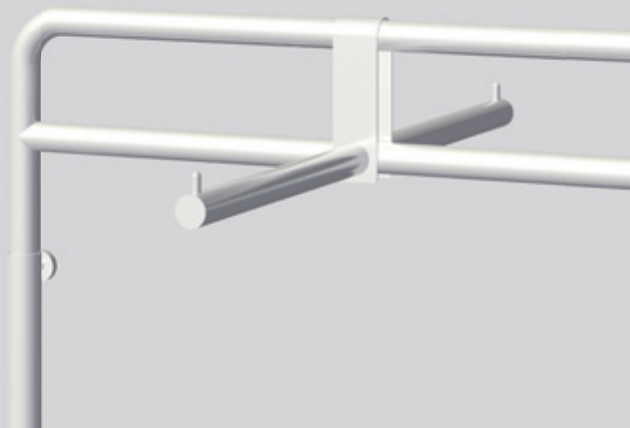

White

SIZE/W:600 D:425 H:1150~
90765

SIZE/W:900 D:425 H:1150~
90766

FO
ST / Φ 18
90769

Black

S16 Kaku-Rack Black

SIZE/W:1200 D:450 H:1350~1800

□16*16