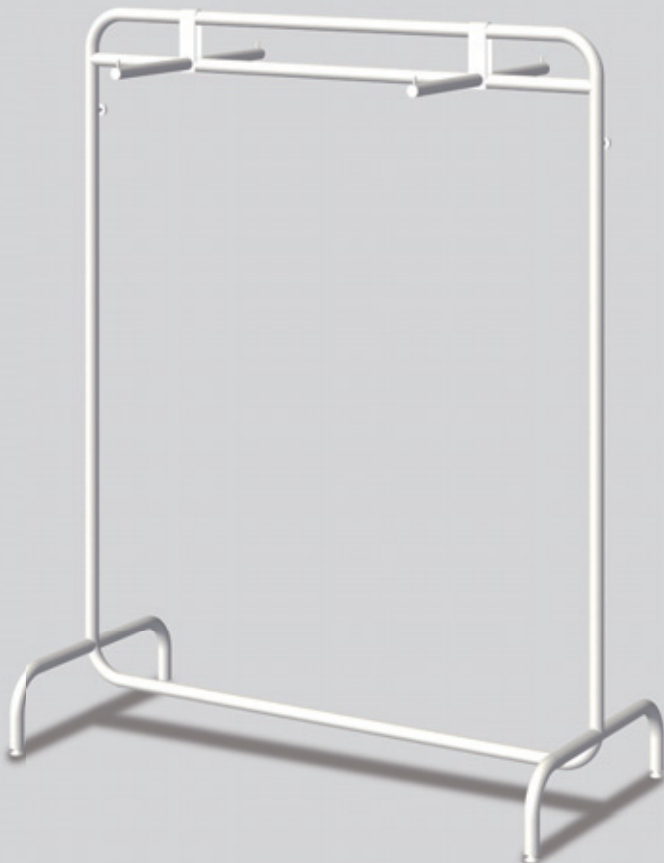

Slim - Rack White

White

SIZE/W:600 D:425 H:1150~
90765

SIZE/W:900 D:425 H:1150~
90766

FO
ST / Φ 18
90769