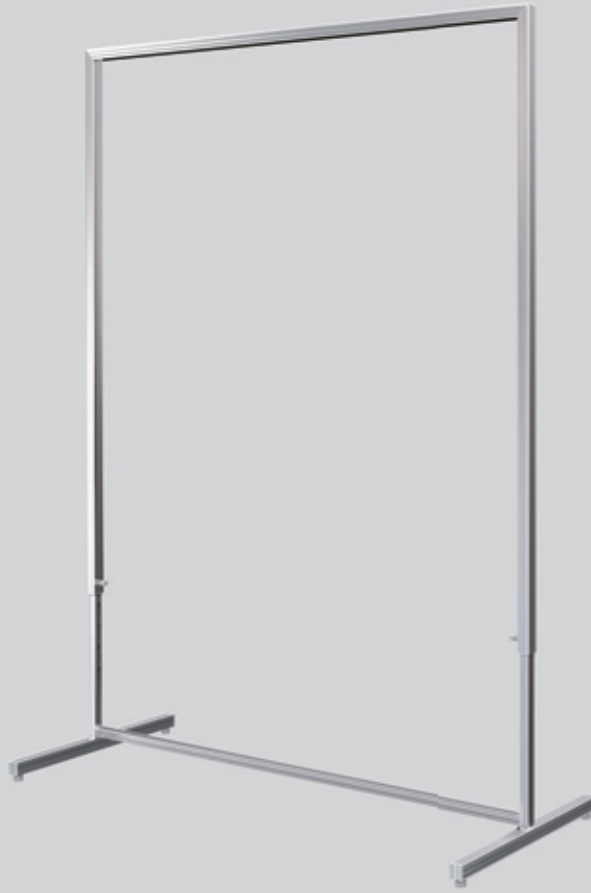

SUS HL

K - Rack SUS HL

SIZE/W:1200 D:450 H:1250~1800

ST / □25*25

92130