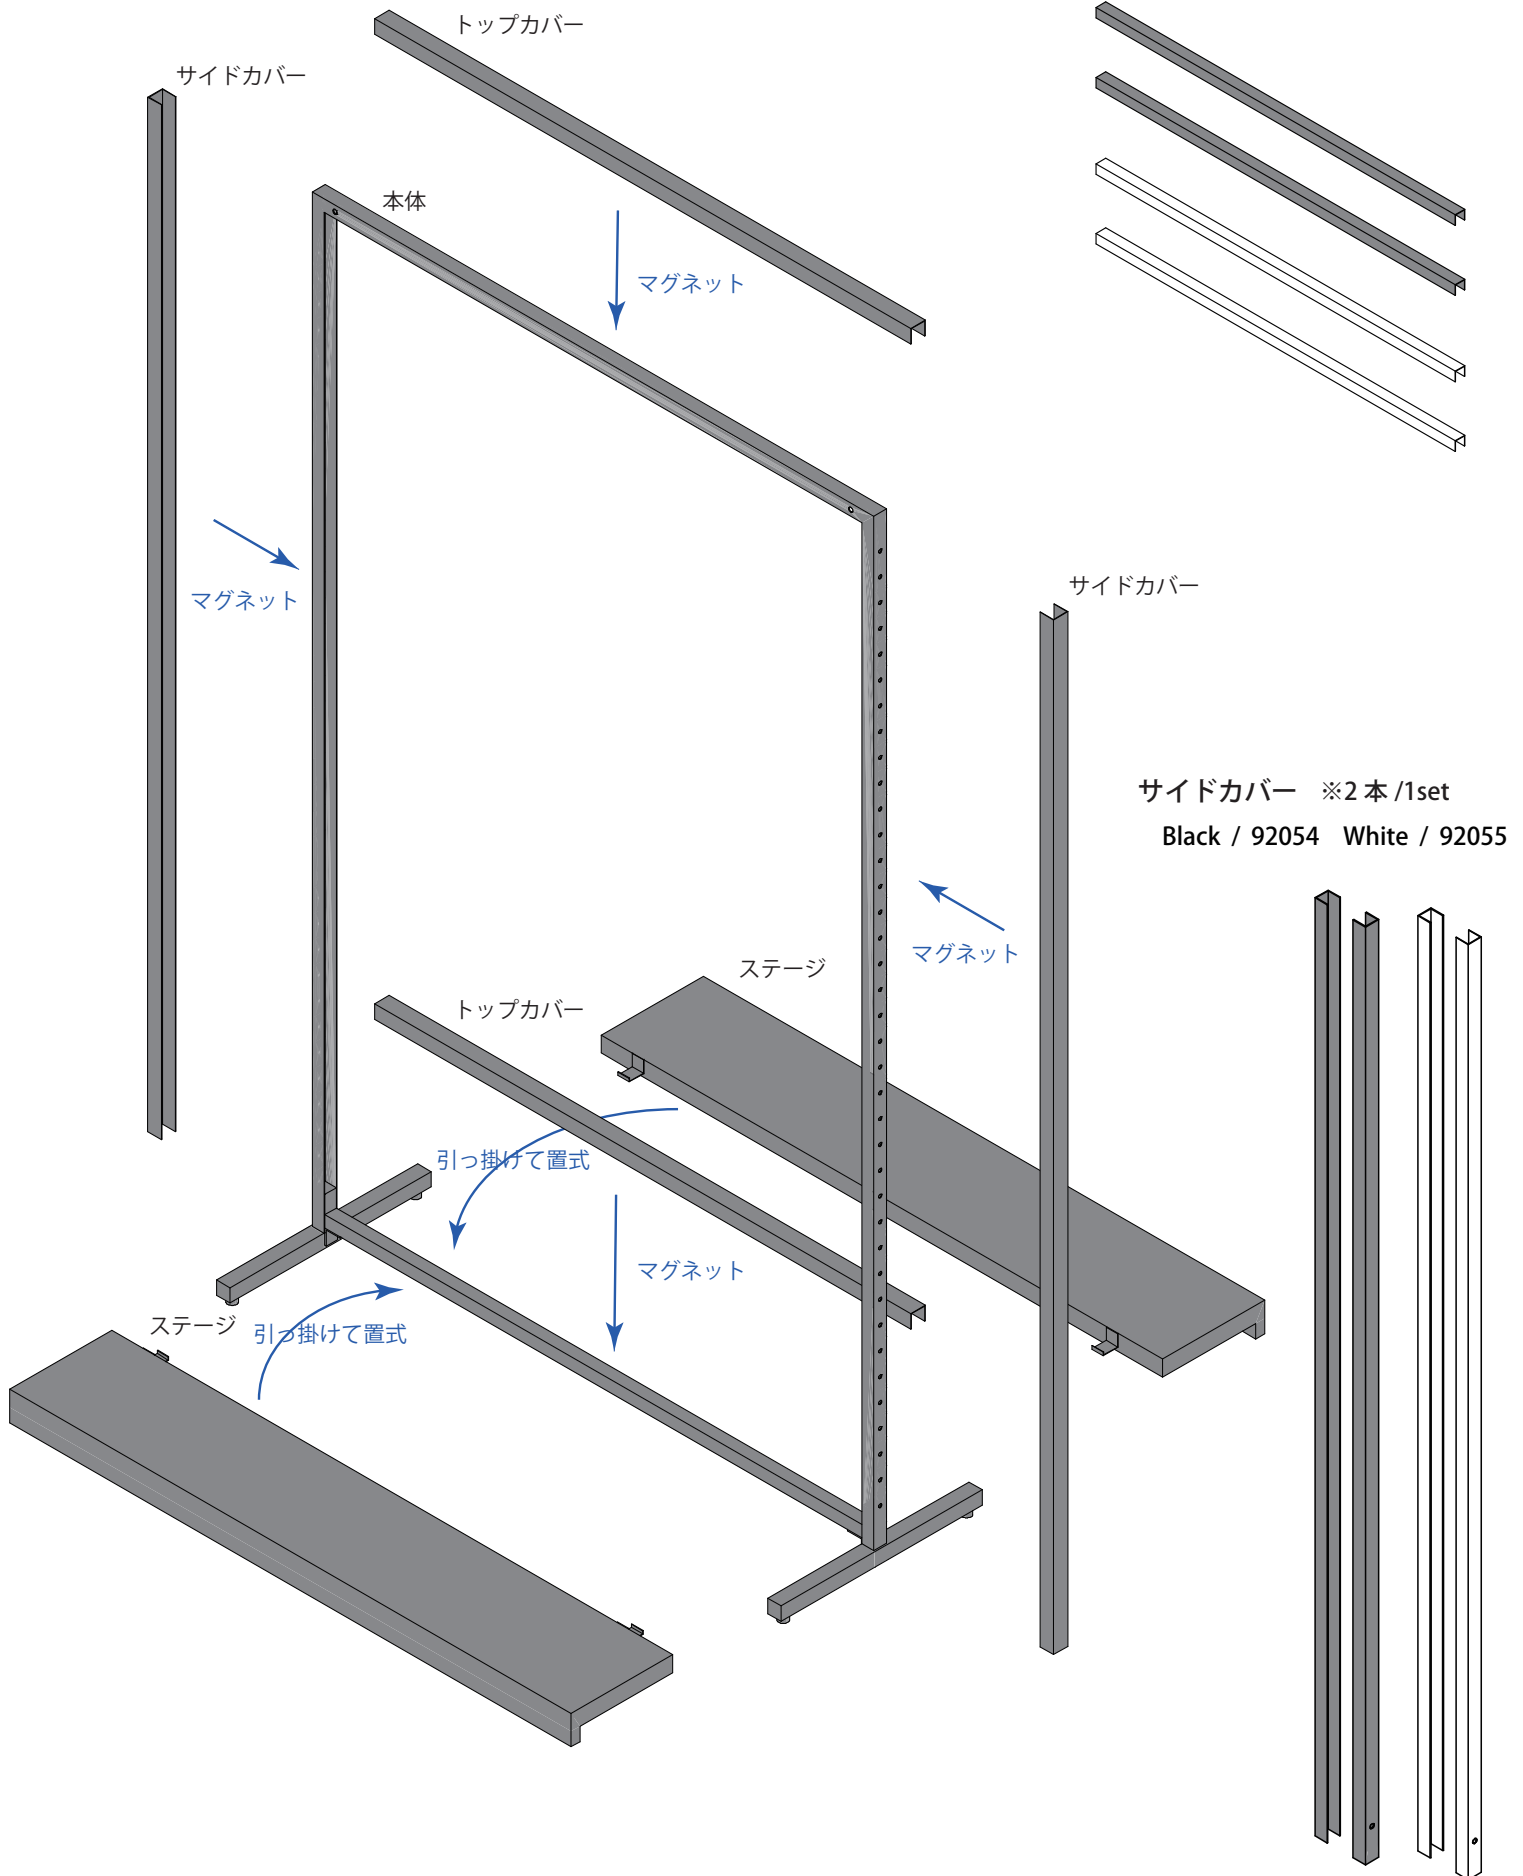

ADD

ADD 本体 W:1263 D:450 H:2050

Black / 92050

White / 92051

トップカバー ※2本/1set

Black / 92059

White / 92060

HG ※家具ボルト 2本/両端 固定ボルト 2本付

C型-HG ※家具ボルト 2本/両端 固定ボルト 2本付

POP-HG ※両端 ボルト 2本付

SH ブラケット 2本/1set ※固定ボルト 2本付

FO 100/100 (フェイスアウト)

FO 200/200 (フェイスアウト)

※C型-HG では使用できません

Fook 100/100

Fook 150/150

※C型-HG では使用できません

ステージ ※2台/1set

Black / 92064

White / 92065

ADD

White

Black

MODE CENTER CO.,LTD.