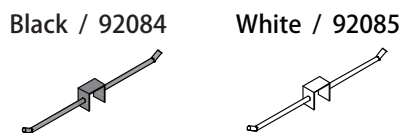

ADD

ADD 本体 W:1263 D:450 H:2050

Black / 92050

White / 92051

トップカバー ※2本/1set

Black / 92059

White / 92060

HG ※家具ボルト 2本/両端 固定ボルト 2本付

C型-HG ※家具ボルト 2本/両端 固定ボルト 2本付

POP-HG ※両端 ボルト 2本付

SH ブラケット 2本/1set ※固定ボルト 2本付

FO 100/100 (フェイスアウト)

FO 200/200 (フェイスアウト)

※C型-HG では使用できません

Fook 100/100

Fook 150/150

※C型-HG では使用できません

ステージ ※2台/1set

Black / 92064

White / 92065

ADD

White

Black

MODE CENTER CO.,LTD.