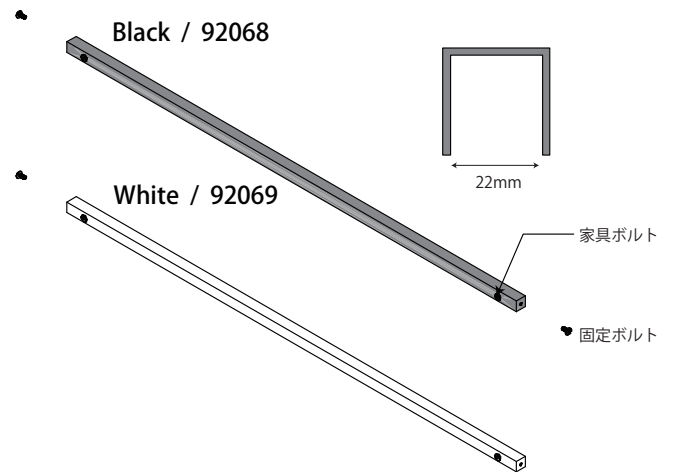

ADD

ADD 本体 W:1263 D:450 H:2050

Black / 92050

White / 92051

トップカバー ※2本/1set

Black / 92059

White / 92060

HG ※家具ボルト 2本/両端 固定ボルト 2本付

C型-HG ※家具ボルト 2本/両端 固定ボルト 2本付

POP-HG ※両端 ボルト 2本付

SH ブラケット 2本/1set ※固定ボルト 2本付

FO 100/100 (フェイスアウト)

FO 200/200 (フェイスアウト)

※C型-HG では使用できません

Fook 100/100

Fook 150/150