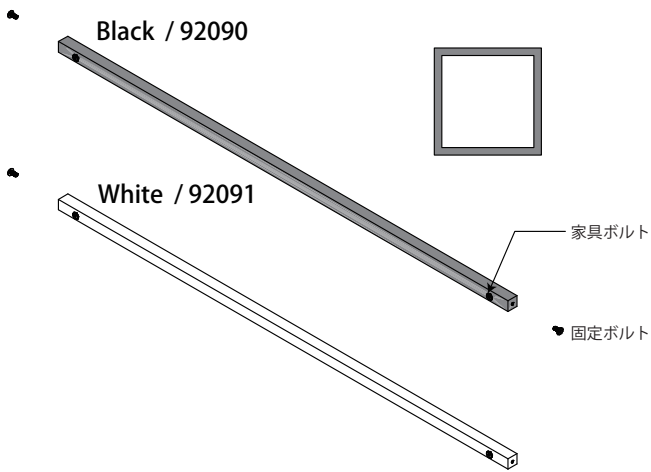

ADD

ADD 本体 W:1263 D:450 H:2050

Black / 92050

White / 92051

トップカバー ※2本/1set

Black / 92059

White / 92060

HG ※家具ボルト 2本/両端 固定ボルト 2本付

C型-HG ※家具ボルト 2本/両端 固定ボルト 2本付

POP-HG ※両端 ボルト 2本付

SH ブラケット 2本/1set ※固定ボルト 2本付

FO 100/100 (フェイスアウト)

FO 200/200 (フェイスアウト)

※C型-HG では使用できません

Fook 100/100

Fook 150/150