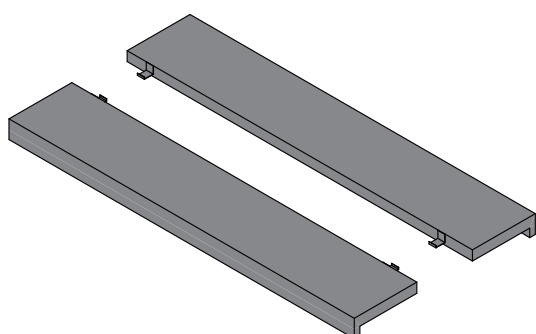

HG ※家具ボルト 2本/両端 固定ボルト 2本付

C型-HG ※家具ボルト 2本/両端 固定ボルト 2本付

POP-HG ※両端 ボルト 2本付

SH ブラケット 2本/1set ※固定ボルト 2本付

FO 100/100 (フェイスアウト)

FO 200/200 (フェイスアウト)

※C型-HG では使用できません

Fook 100/100

Fook 150/150

※C型-HG では使用できません

ステージ ※2台/1set

Black / 92064

White / 92065