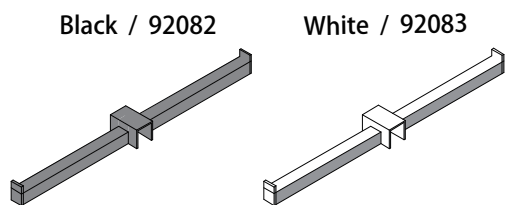

ADD

ADD 本体 W:1263 D:450 H:2050

Black / 92050

White / 92051

トップカバー ※2本/1set

Black / 92059

White / 92060

HG ※家具ボルト 2本/両端 固定ボルト 2本付

C型-HG ※家具ボルト 2本/両端 固定ボルト 2本付

POP-HG ※両端 ボルト 2本付

SH ブラケット 2本/1set ※固定ボルト 2本付

FO 100/100 (フェイスアウト)

FO 200/200 (フェイスアウト)

※C型-HG では使用できません

Fook 100/100

Fook 150/150