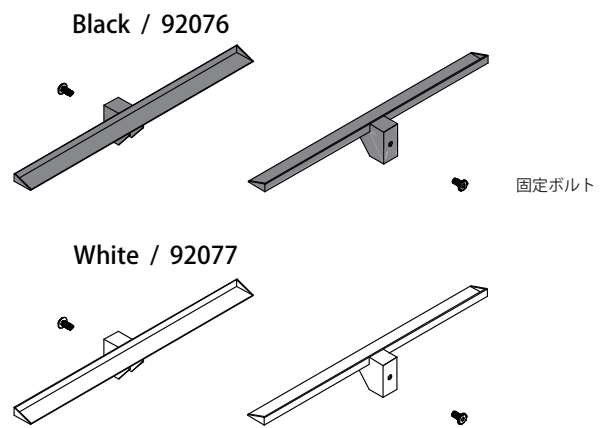

ADD

ADD 本体 W:1263 D:450 H:2050

Black / 92050

White / 92051

トップカバー ※2本/1set

Black / 92059

White / 92060

HG ※家具ボルト 2本/両端 固定ボルト 2本付

C型-HG ※家具ボルト 2本/両端 固定ボルト 2本付

POP-HG ※両端 ボルト 2本付

SH ブラケット 2本/1set ※固定ボルト 2本付

FO 100/100 (フェイスアウト)

FO 200/200 (フェイスアウト)

※C型-HG では使用できません

Fook 100/100

Fook 150/150