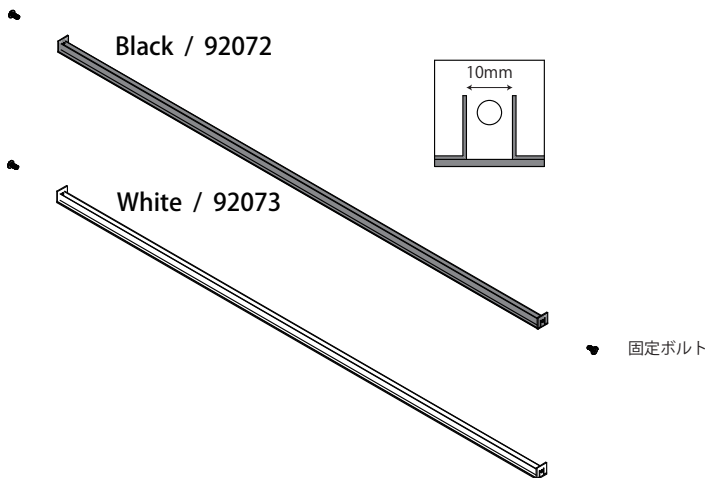

ADD

ADD 本体 W:1263 D:450 H:2050

Black / 92050

White / 92051

トップカバー ※2本/1set

Black / 92059

White / 92060

HG ※家具ボルト 2本/両端 固定ボルト 2本付

C型-HG ※家具ボルト 2本/両端 固定ボルト 2本付

POP-HG ※両端 ボルト 2本付

SH ブラケット 2本/1set ※固定ボルト 2本付

FO 100/100 (フェイスアウト)

FO 200/200 (フェイスアウト)

※C型-HG では使用できません

Fook 100/100

Fook 150/150

※C型-HG では使用できません

ステージ ※2台/1set

Black / 92064

White / 92065

ADD

White

Black

MODE CENTER CO.,LTD.