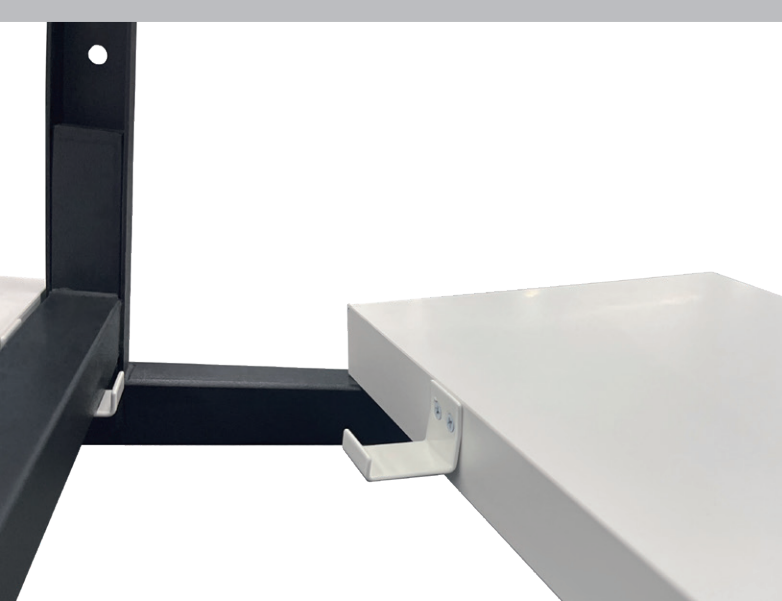

ADD

ADD 本体 W:1263 D:450 H:2050

Black / 92050

White / 92051

トップカバー ※2本/1set

Black / 92059

White / 92060

HG ※家具ボルト 2本/両端 固定ボルト 2本付

C型-HG ※家具ボルト 2本/両端 固定ボルト 2本付

POP-HG ※両端 ボルト 2本付

SH ブラケット 2本/1set ※固定ボルト 2本付

FO 100/100 (フェイスアウト)

FO 200/200 (フェイスアウト)

※C型-HG では使用できません

Fook 100/100

Fook 150/150

※C型-HG では使用できません

ステージ ※2台/1set

Black / 92064

White / 92065

ADD

White

Black

MODE CENTER CO.,LTD.