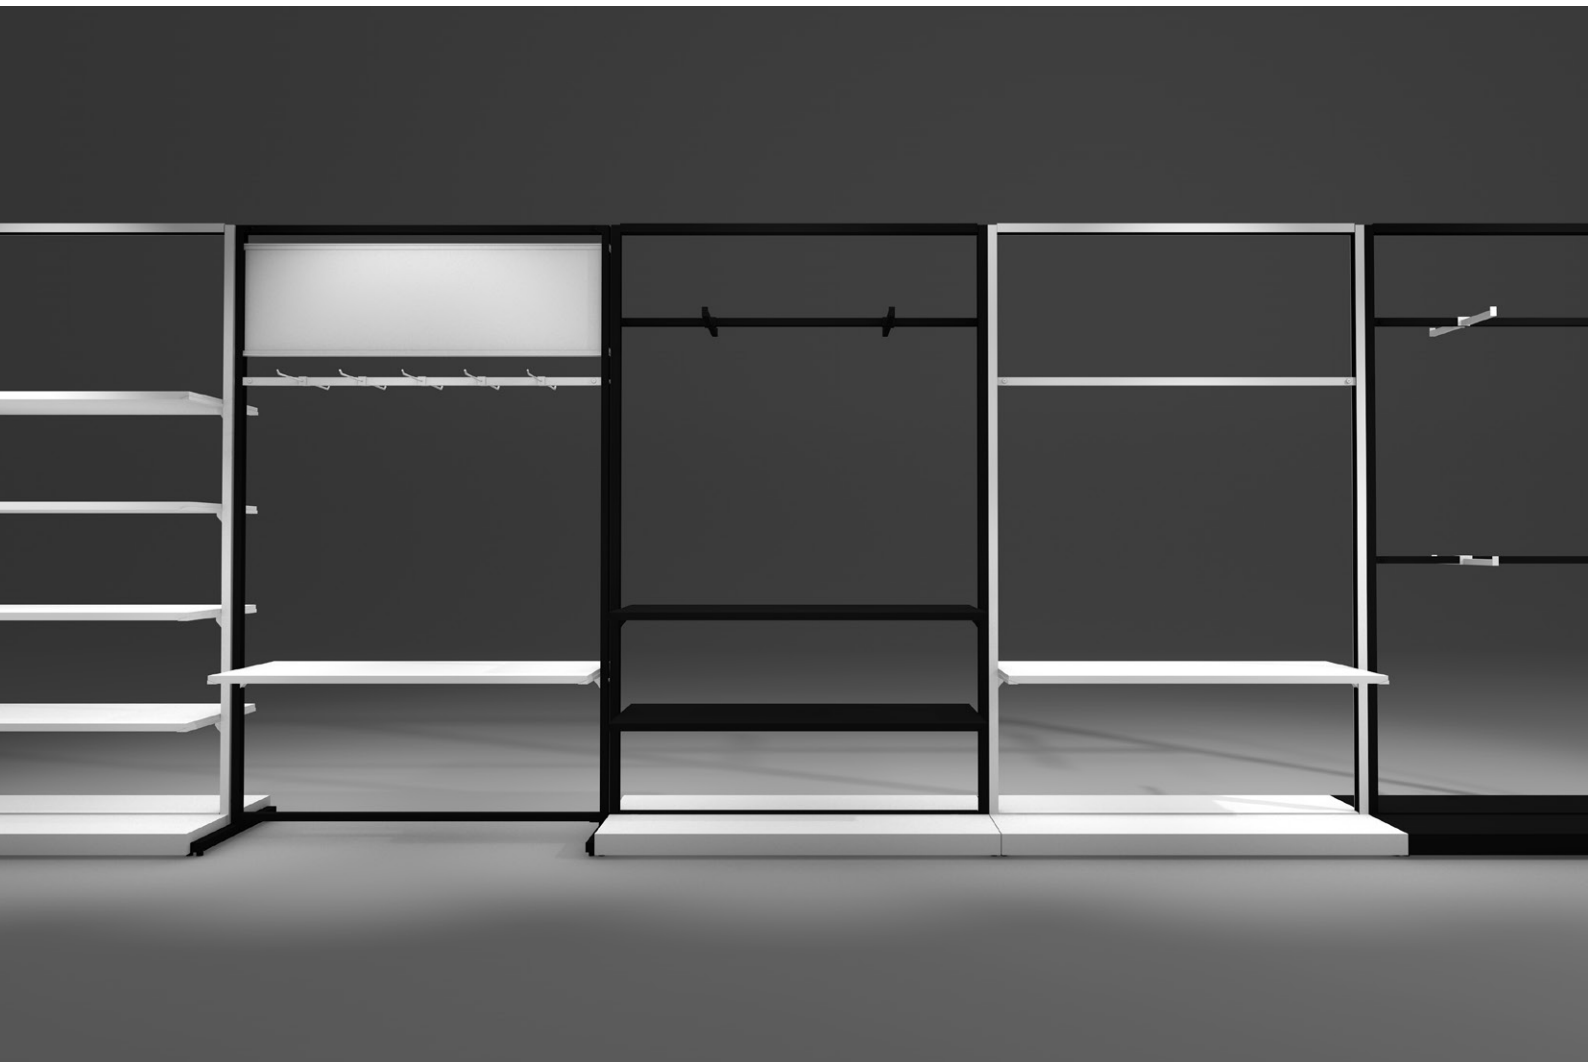

MODE CENTER CO.,LTD.

<http://www.mode-center.co.jp>