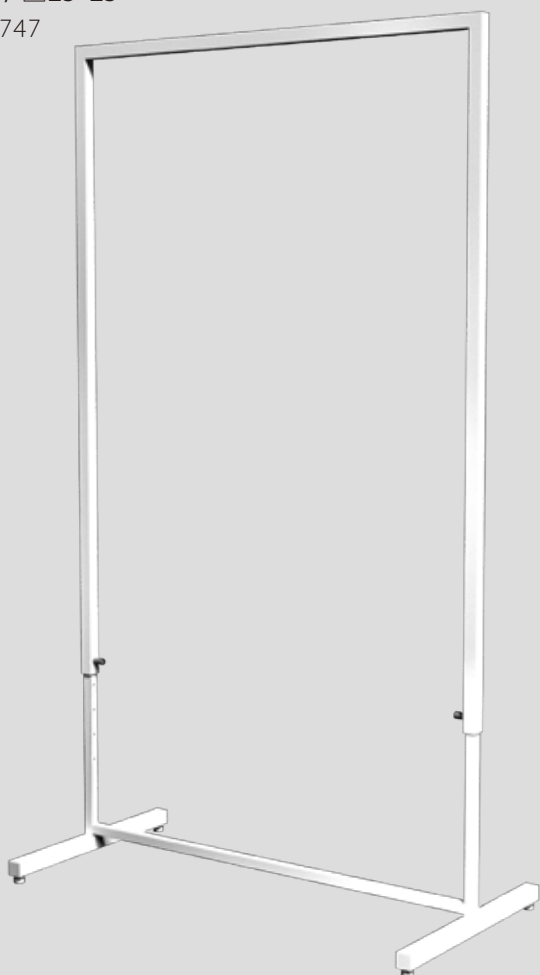

Rack

Antique Gold

A - Rack

SIZE/W:900 D:450 H:1616

ST Ø19

90736

SIZE/W:1200 D:450 H:1616

ST Ø19

ST / □25*25

90727

Black

FO
90739

SIZE/W:900 D:450 H:1250~1800

ST / □25*25

90745

SIZE/W:600 D:450 H:1250~1800

ST / □25*25

90746

K - Rack White

SIZE/W:1200 D:450 H:1250~1800

ST / □25*25

90737

White

FO

90738

SIZE/W:900 D:450 H:1250~1800

ST / □25*25

90747

SIZE/W:600 D:450 H:1250~1800

ST / □25*25

90748

K - Rack SUS HL