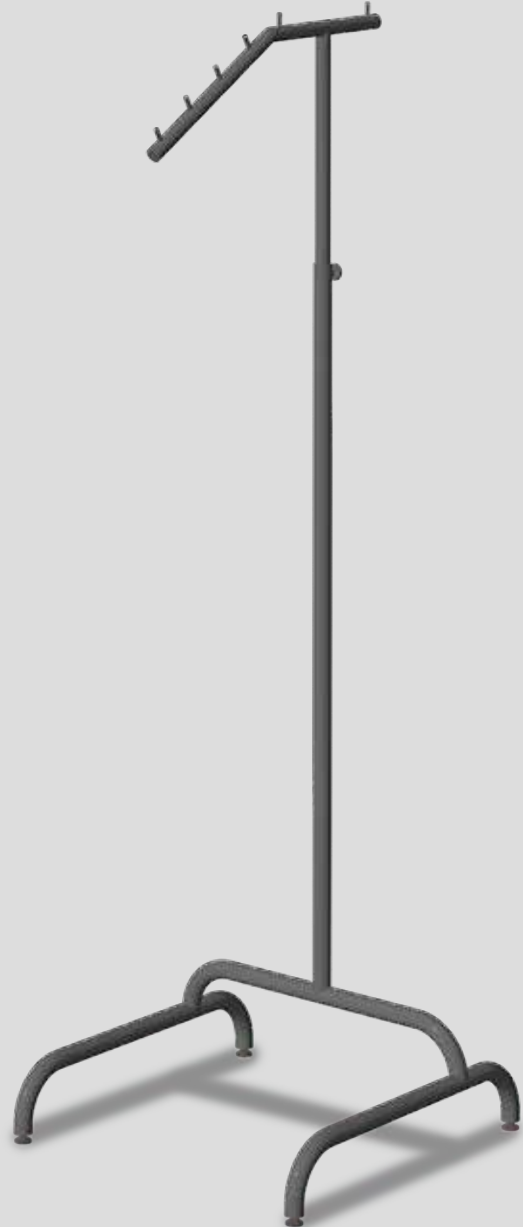

SIZE/W:450 D:450 H:1200~1850

90982

Slim - Rack Black

Black

T - Rack

SIZE/W:400 D:400 H:1075~
90760

N - Rack

SIZE/W:400 D:400 H:1075~
90759

Slim - Rack White

White

T - Rack

SIZE/W:400 D:400 H:1075~
90768

N - Rack

SIZE/W:400 D:400 H:1075~
90767