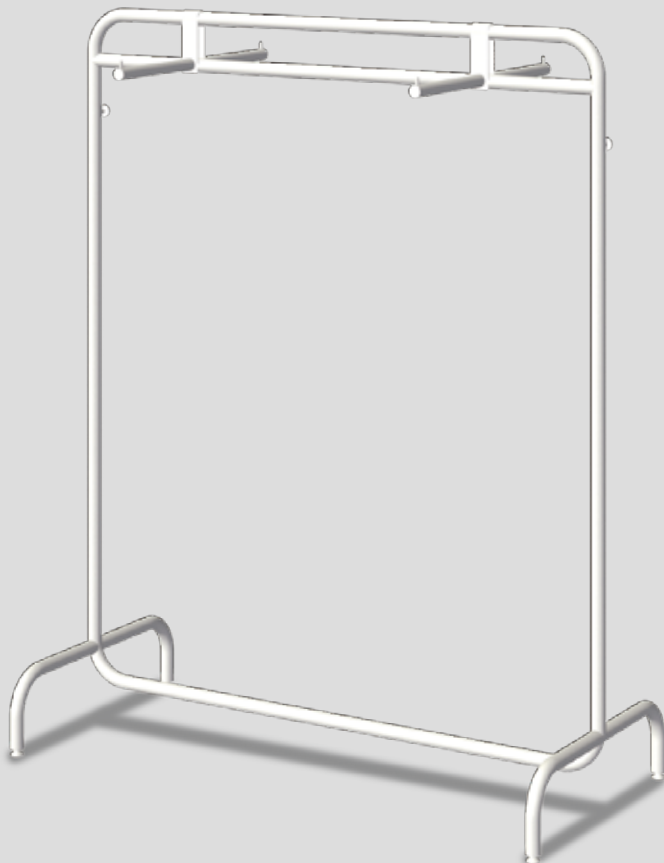

Slim - Rack White

White

SIZE/W:600 D:425 H:1150~1850
90765

SIZE/W:900 D:425 H:1150~1850
90766

FO
ST / Φ 18
90769