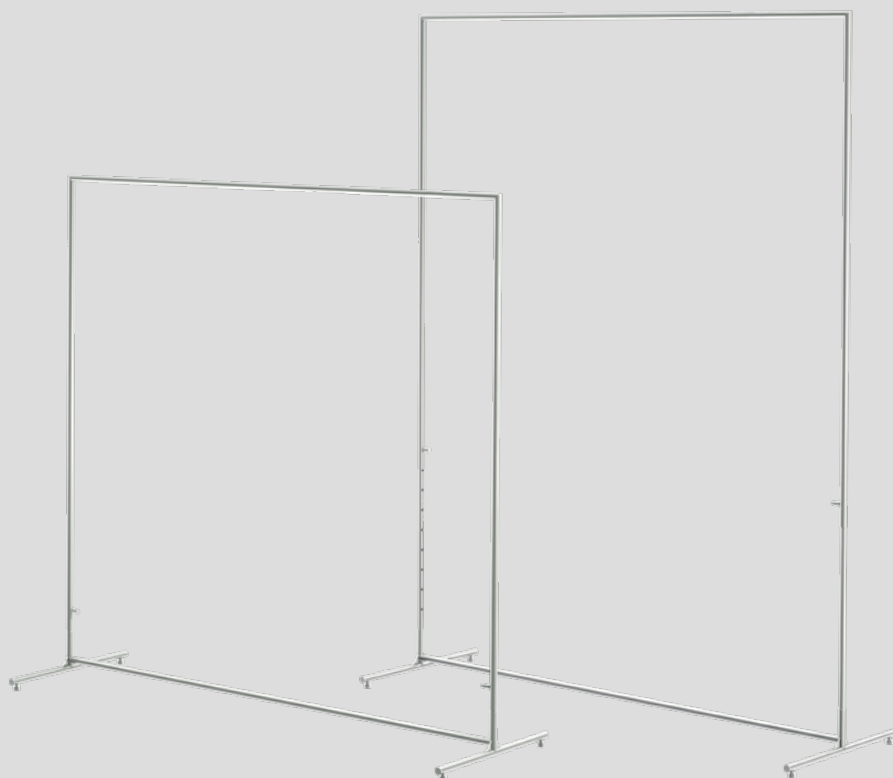

SIZE/W:1200 D:450 H:1250~1650

Φ16

チタンメッキゴールド 90797

チタンメッキゴールド

SUS_HL

SUS_HL 90798

S16 Maru - Rack

SIZE/W:1200 D:450 H:1250~1650