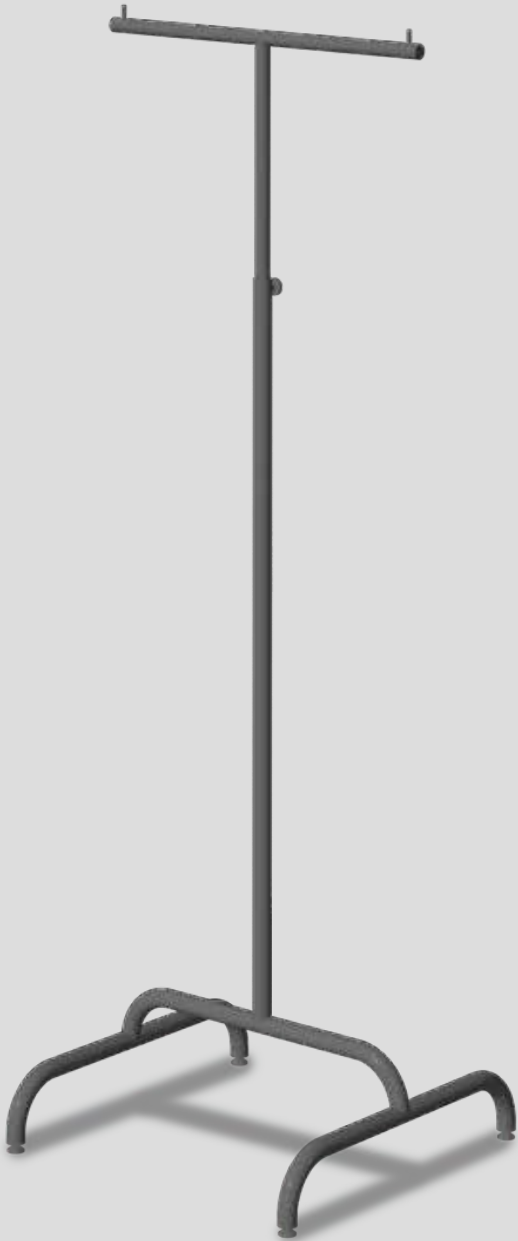

N • T-rack

SIZE/W:300 D:400 H:1100~1500
91087

SASU

SUS HL

SASU - T-Rack

SIZE/W:450 D:450 H:1200~1850

90981

SASU - Slant-Rack

SIZE/W:450 D:450 H:1200~1850

90982

Slim - Rack Black

Black

T - Rack

SIZE/W:400 D:400 H:1075~
90760

N - Rack

SIZE/W:400 D:400 H:1075~
90759

Slim - Rack White

White

T - Rack

SIZE/W:400 D:400 H:1075~
90768

N - Rack

SIZE/W:400 D:400 H:1075~
90767