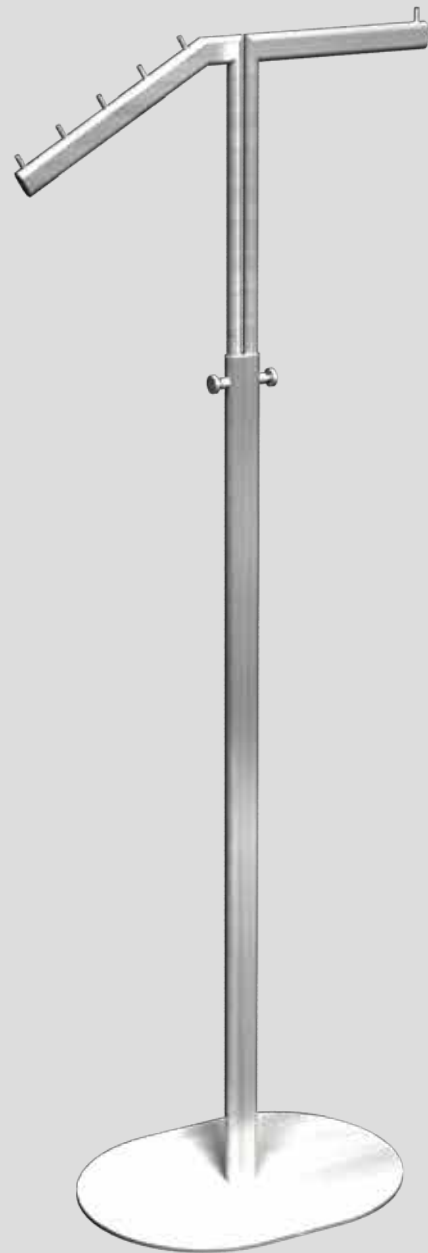

SIZE/W:1430 D:565 H:1800

Oval / □ 20x40

90801

Parts

角バー / □14x32	90807 / 90809
FO	90810
SH (木目)	90804 / 90805

Silver

Oval Silver

SIZE/W:1264 D:465 H:1500

91780

Parts / HG

91781

WOOD

Black

Parts / POINT HOOK L:150

91783

Parts / SH

T • T-rack

SIZE/W:300 D:400 H:1100~1500
90833

N • T-rack

SIZE/W:300 D:400 H:1100~1500
90831

Oval Silver

Silver

T • T-rack

SIZE/W:300 D:400 H:1100~1500
91089

N • T-rack

SIZE/W:300 D:400 H:1100~1500
91087

SASU

SUS HL

SASU - T-Rack

SIZE/W:450 D:450 H:1200~1850

90981

SASU - Slant-Rack