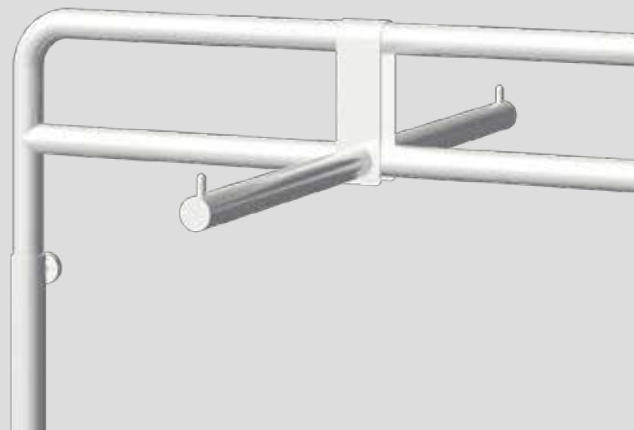

SIZE/W:900 D:425 H:1150~1850
90766

FO
ST / Φ 18
90769