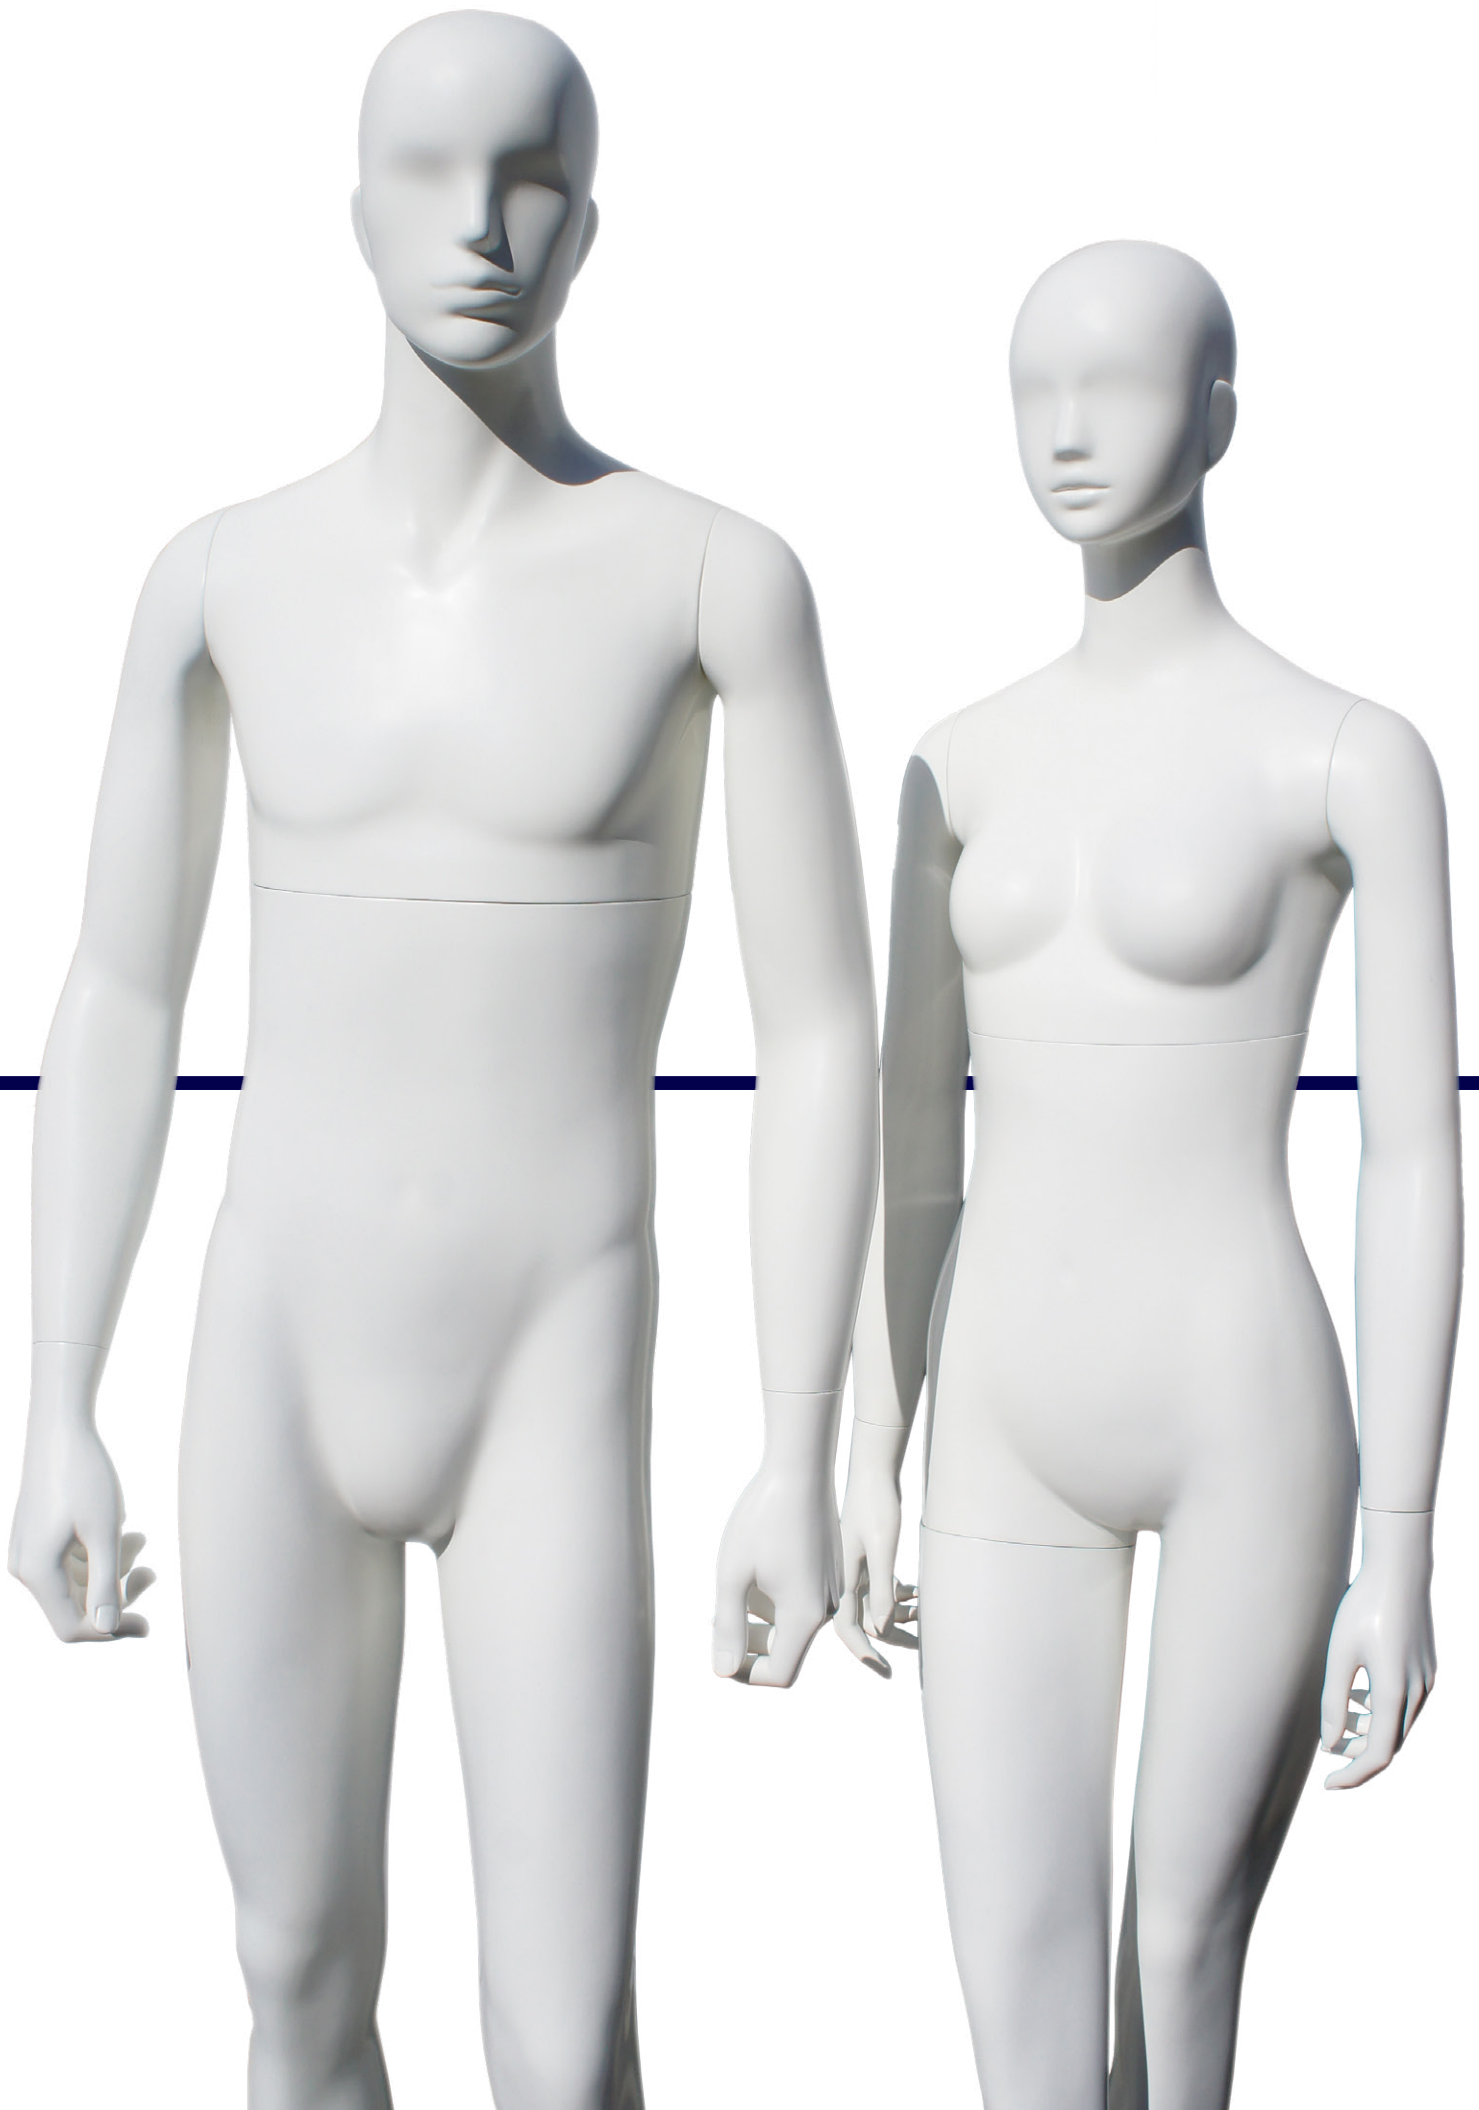

# CLAIRE

ladies  
abstract  
mannequins

TRADITIONAL & SIMPLE

# cla-201.A-A.MG

---

T174  
B78  
W61  
H84  
Foot21  
Heel7

73310

## cla-202.A-A.MG

T174.5  
B78  
W61  
H84  
Foot21  
Heel7

73314