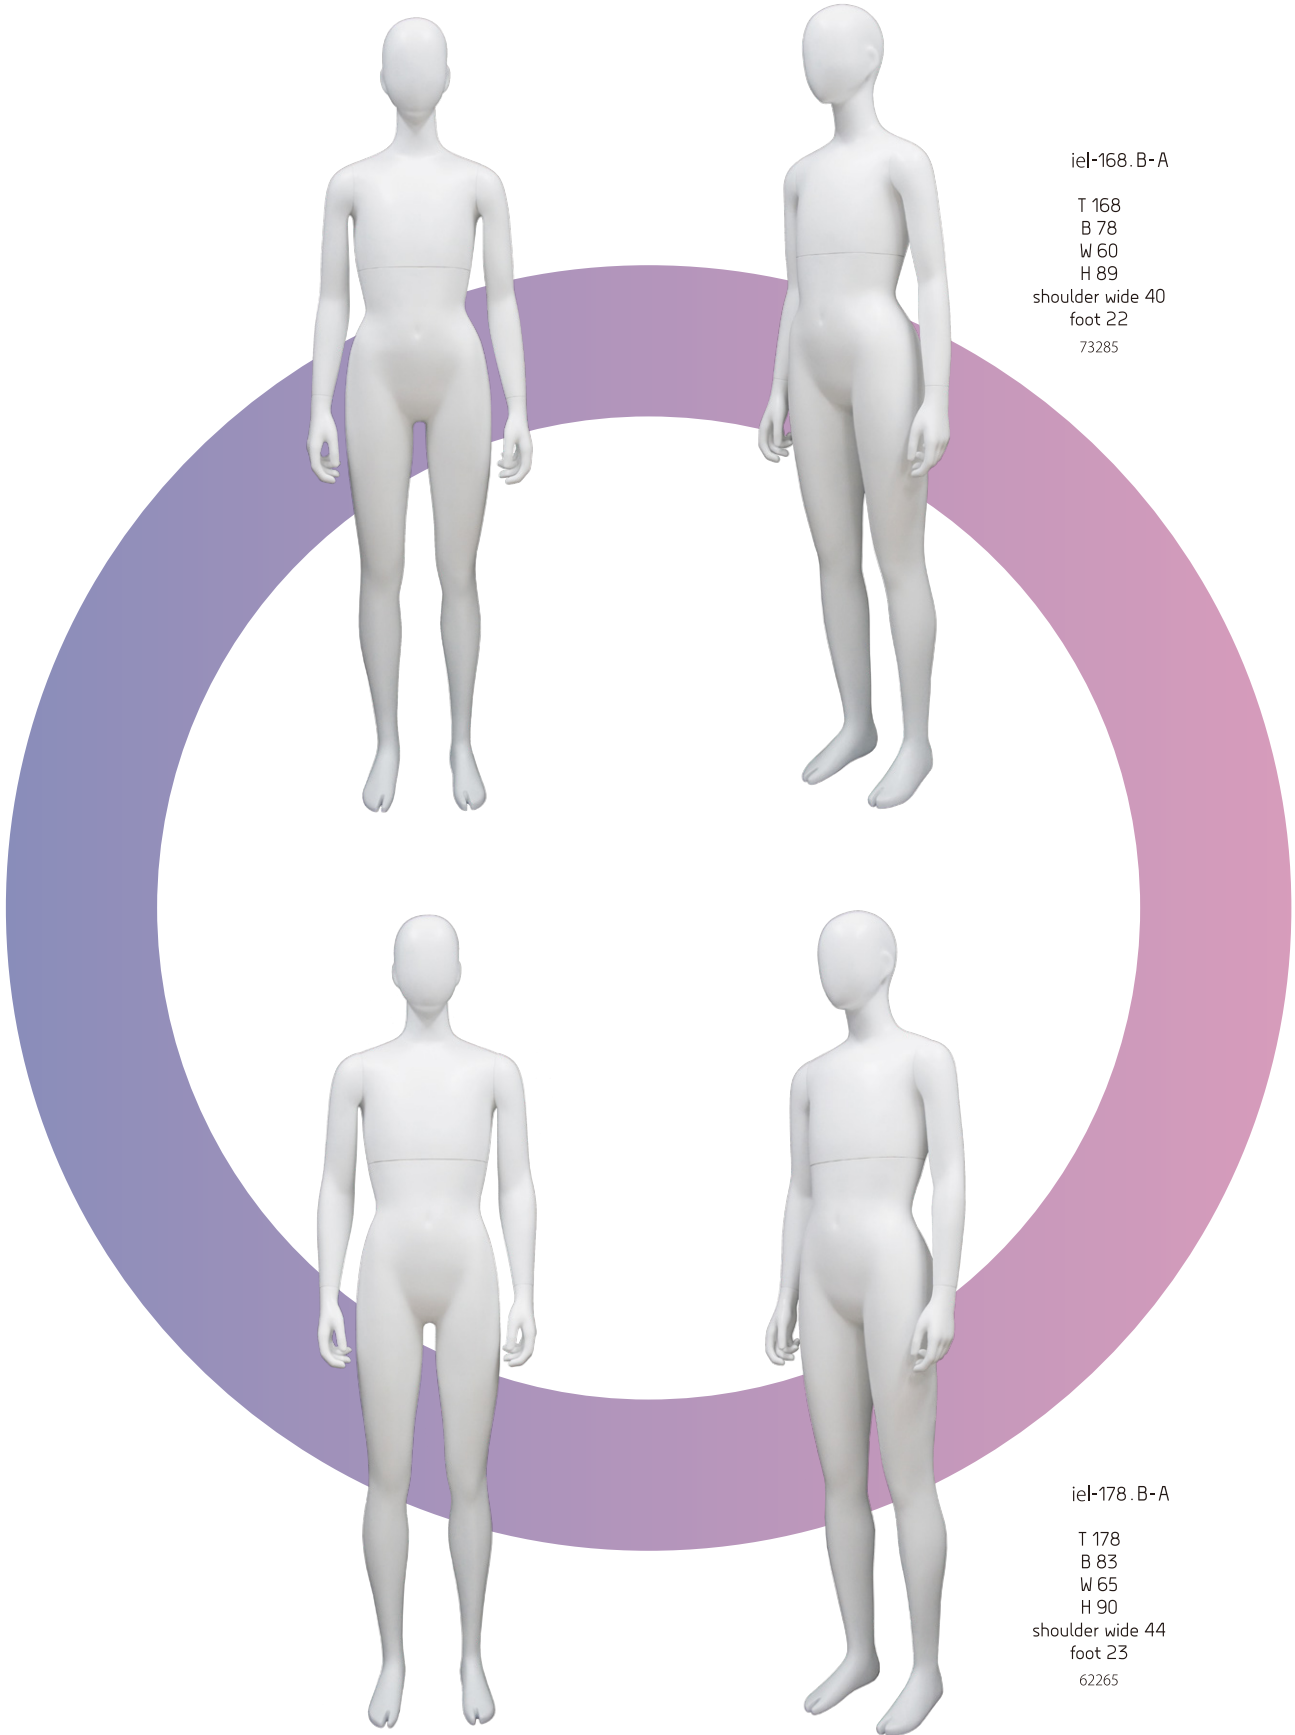

iel  
unisex mannequin

※写真で使用しているベースは左が外部安定用 400 角  
右が背中安定用の 350 角なのでサイズが違います

iel-168. B-A

T 168  
B 78  
W 60  
H 89  
shoulder wide 40  
foot 22  
73285

iel-178. B-A

T 178  
B 83  
W 65  
H 90  
shoulder wide 44  
foot 23  
62265

# FACE

face to 168

face to 178