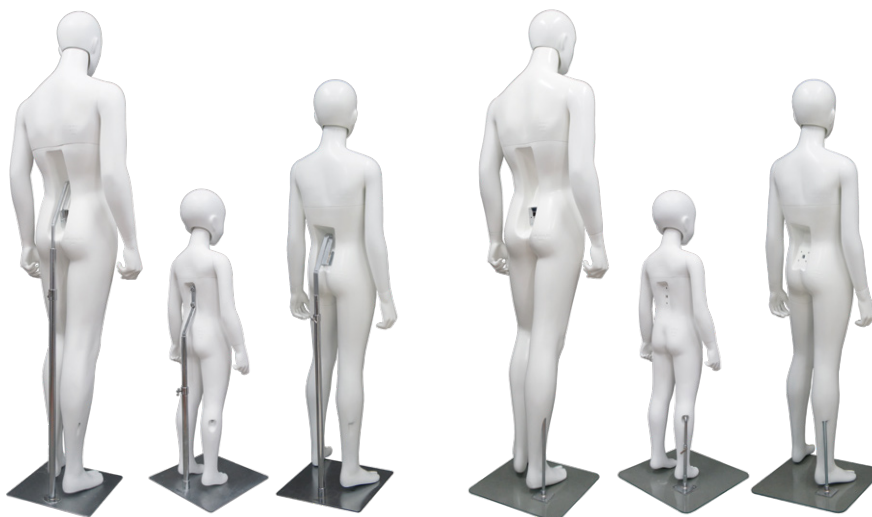

スチール+子供外部安定
W30.0/D30.0
56200

大人腰安定ベース
W35.0/D35.0
56011

子供腰安定ベース大
W30.0/D30.0
56196

子供腰安定ベース小
W30.0/D30.0
56195

座りベース
W32.0/D32.0
56021

腰安定スタンドベースによりスムーズな着せ替えが可能です

MODE CENTER

株式会社 **モードセンター**