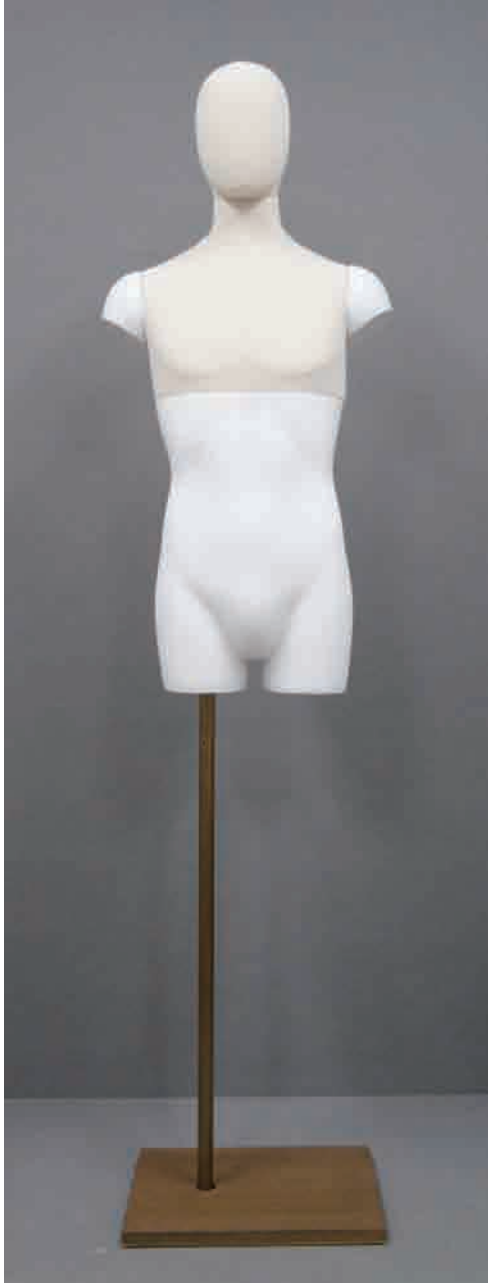

Craft-shoulderpad

CFM-2101-W
B:95 W:76 H:94 cm

CFW-3101-W
B:82 W:63 H:88 cm