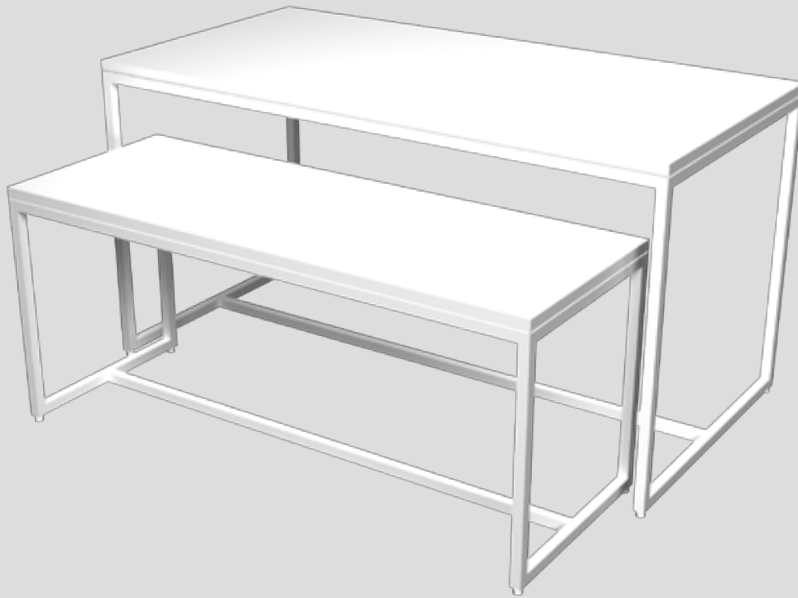

axis White DP-table

Large

SIZE / W:1200 • 1500 D:750 H:750

W1200 / 91187

W1500 / 91185

Small

SIZE / W:1050 • 1350 D:500 H:550

W1050 / 91188

W1350 / 91186

ST / □25*25

WOOD Material

W1500 / 91262

W1350 / 91263

W1200 / 91264

W1050 / 91265

W1500 / 91258

W1350 / 91259

W1200 / 91260

W1050 / 91261

W1500 / 91254

W1350 / 91255

W1200 / 91256

W1050 / 91257

W1500 / 91250

W1350 / 91251

W1200 / 91252

W1050 / 91253

W1500 / 91544

W1350 / 91542

W1200 / 91543

W1050 / 91541