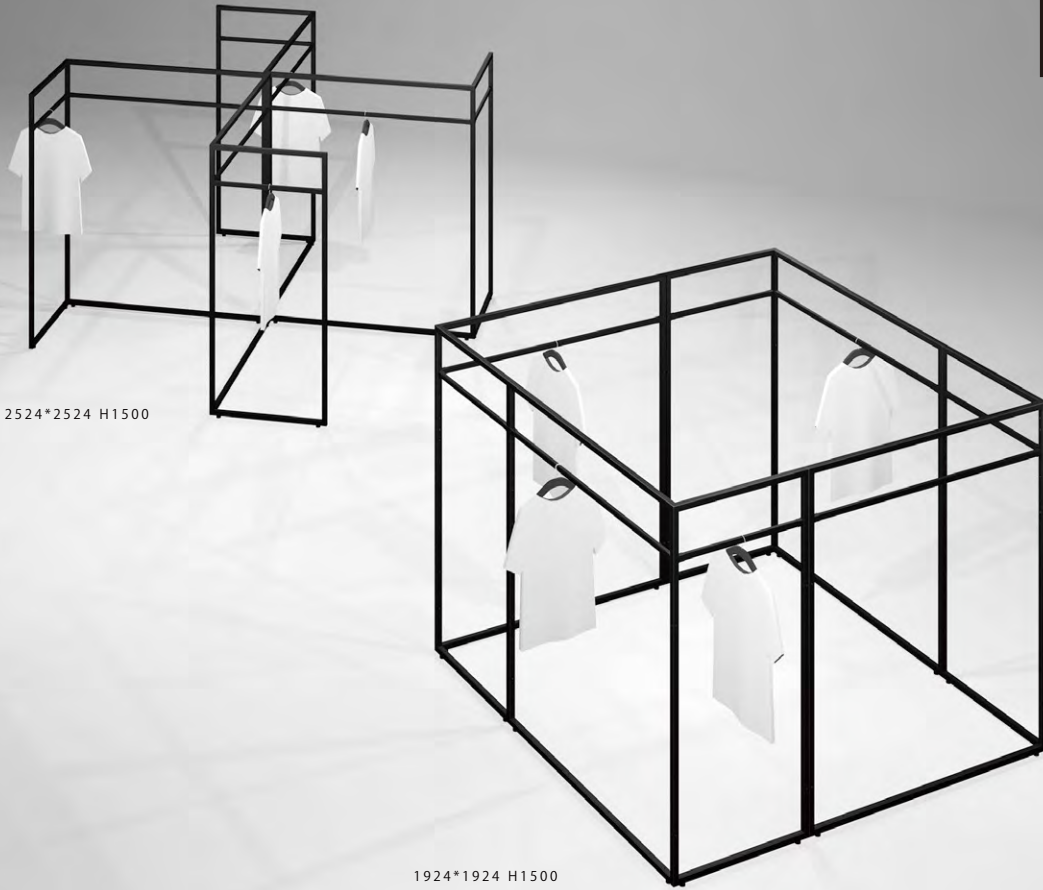

Create a new flow line series... "L"

L / Black

L（エル）型の組み合わせにより、平坦な売場に新しい動きある演出を

L / White

L / Black

L / Black

2524\*2524 H1500

1924\*1924 H1500

SH bracket W1200 /Black

HG L600 /Black

※共有棚板

L/ 本体フレーム H1500 Black 1262\*662\*1500

L/ 本体フレーム H2050 Black 1262\*662\*2050

L/ 本体フレーム H1500 Black 91935  
 L/ 本体フレーム H1500 White 91936

L/ 本体フレーム H2050 Black 91937  
 L/ 本体フレーム H2050 White 91938  
 ※上下反転可能