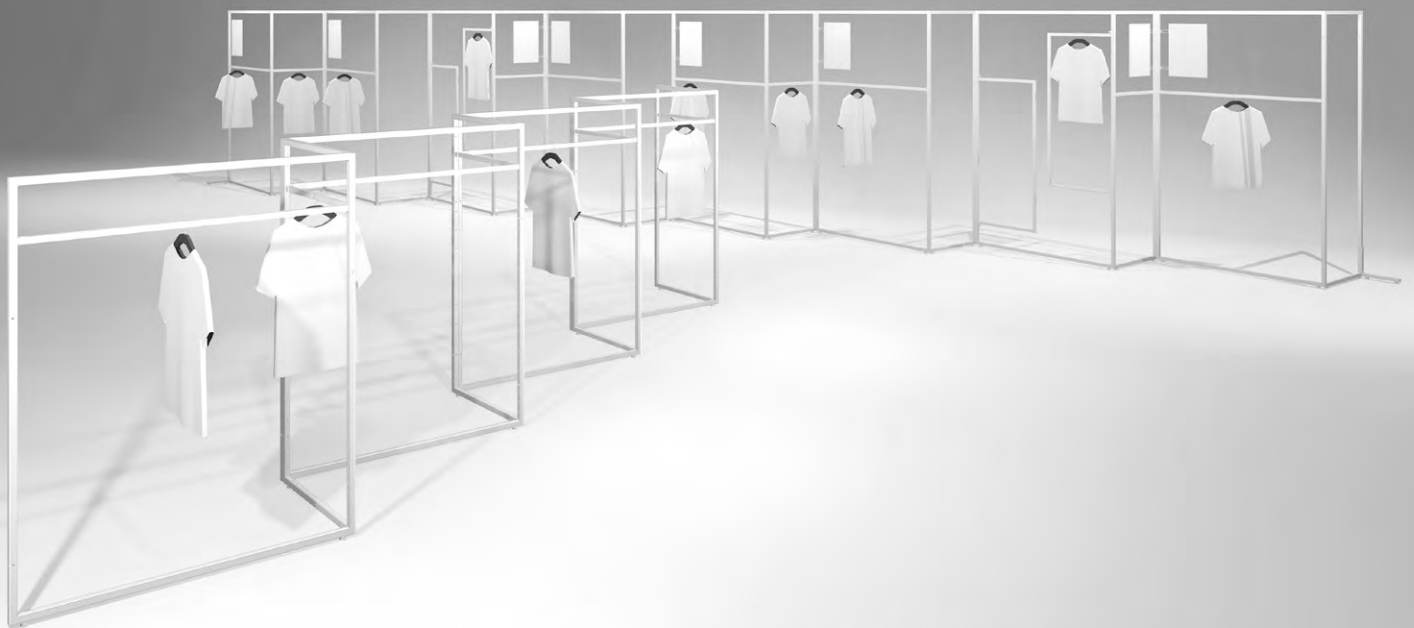

L / Black

2524*2524 H1500

1924*1924 H1500

L / White