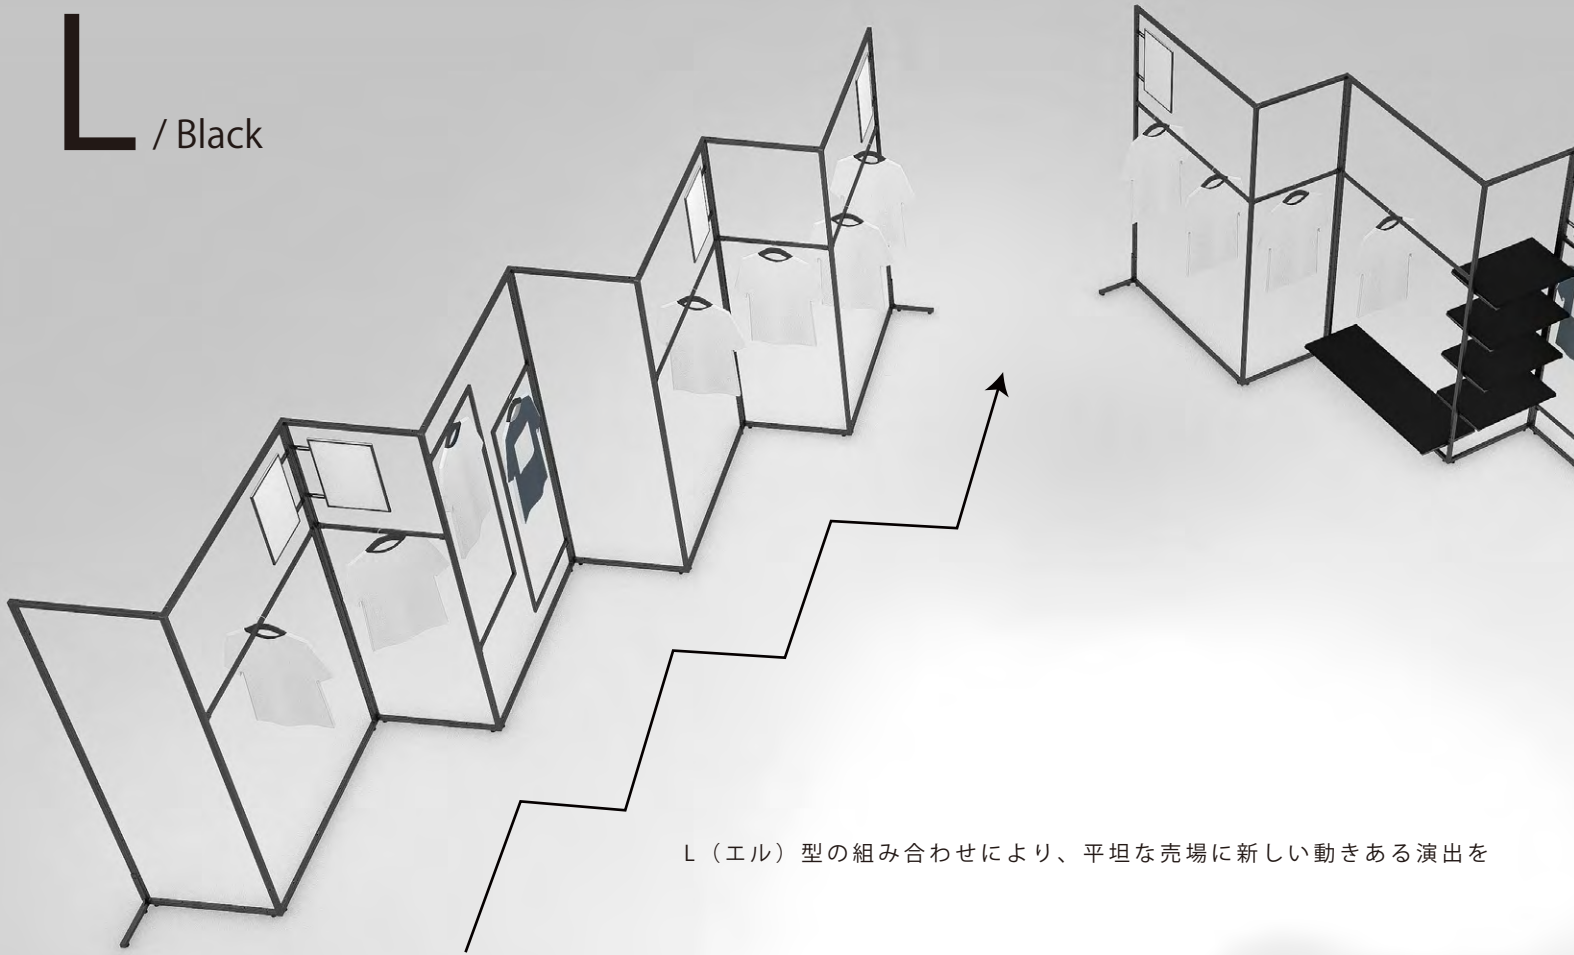

Create a new flow line series... "L"

L / Black

L（エル）型の組み合わせにより、平坦な売場に新しい動きある演出を

L / White

L / Black

L / Black

2524\*2524 H1500

1924\*1924 H1500

SH bracket W1200 /Black

HG L600 /Black

※共有棚板

L/ 本体フレーム H1500 Black 1262\*662\*1500

L/ 本体フレーム H2050 Black 1262\*662\*2050

L/ 本体フレーム H1500 Black 91935  
 L/ 本体フレーム H1500 White 91936

L/ 本体フレーム H2050 Black 91937  
 L/ 本体フレーム H2050 White 91938  
 ※上下反転可能