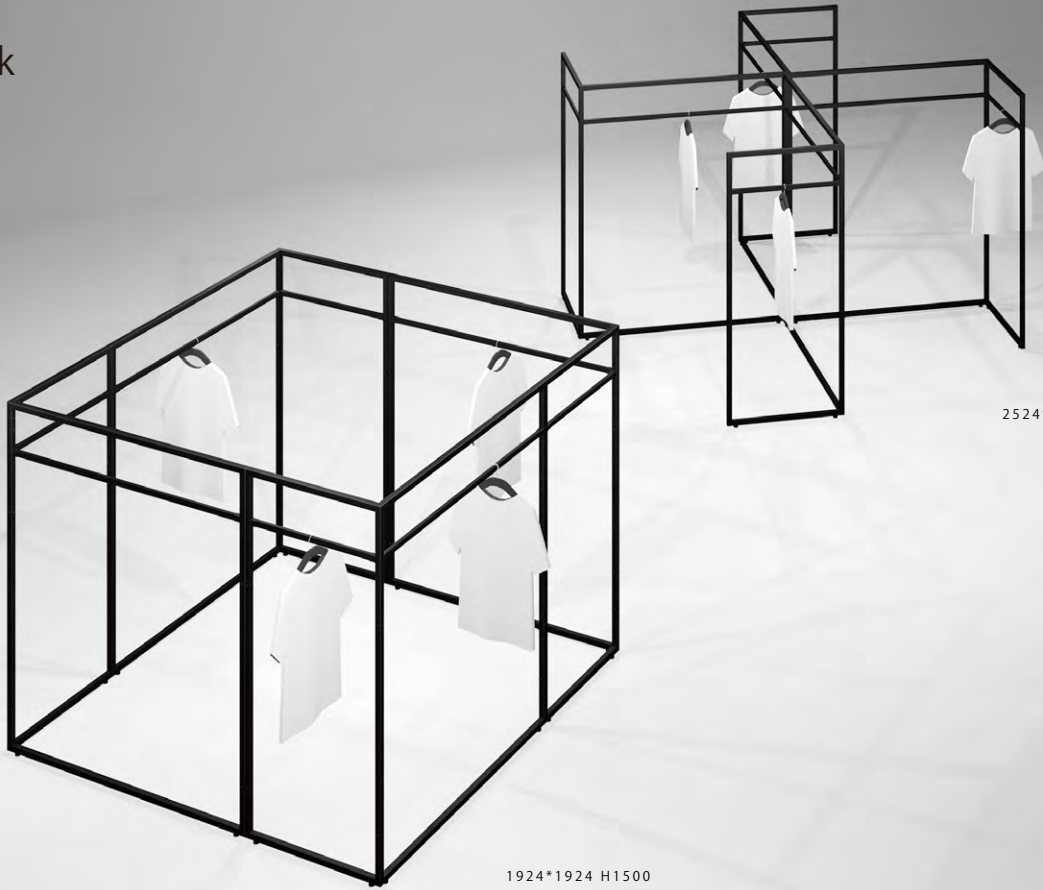

Create a new flow line series... "L"

L / Black

L（エル）型の組み合わせにより、平坦な売場に新しい動きある演出を

L / White

L / Black

L / Black

1924*1924 H1500

2524*2524 H1500

L / White

 / Black

 / White

L

HG L1200 /Black

HG L600 /Black

HG L1200 /Black

POP parts /Black

SH bracket W1200 /Black

HG L600 /Black

※共有棚板

L/ 本体フレーム H1500 Black 1262*662*1500

L/ 本体フレーム H2050 Black 1262*662*2050

L/ 本体フレーム H1500 Black 91935
 L/ 本体フレーム H1500 White 91936

L/ 本体フレーム H2050 Black 91937
 L/ 本体フレーム H2050 White 91938
 ※上下反転可能