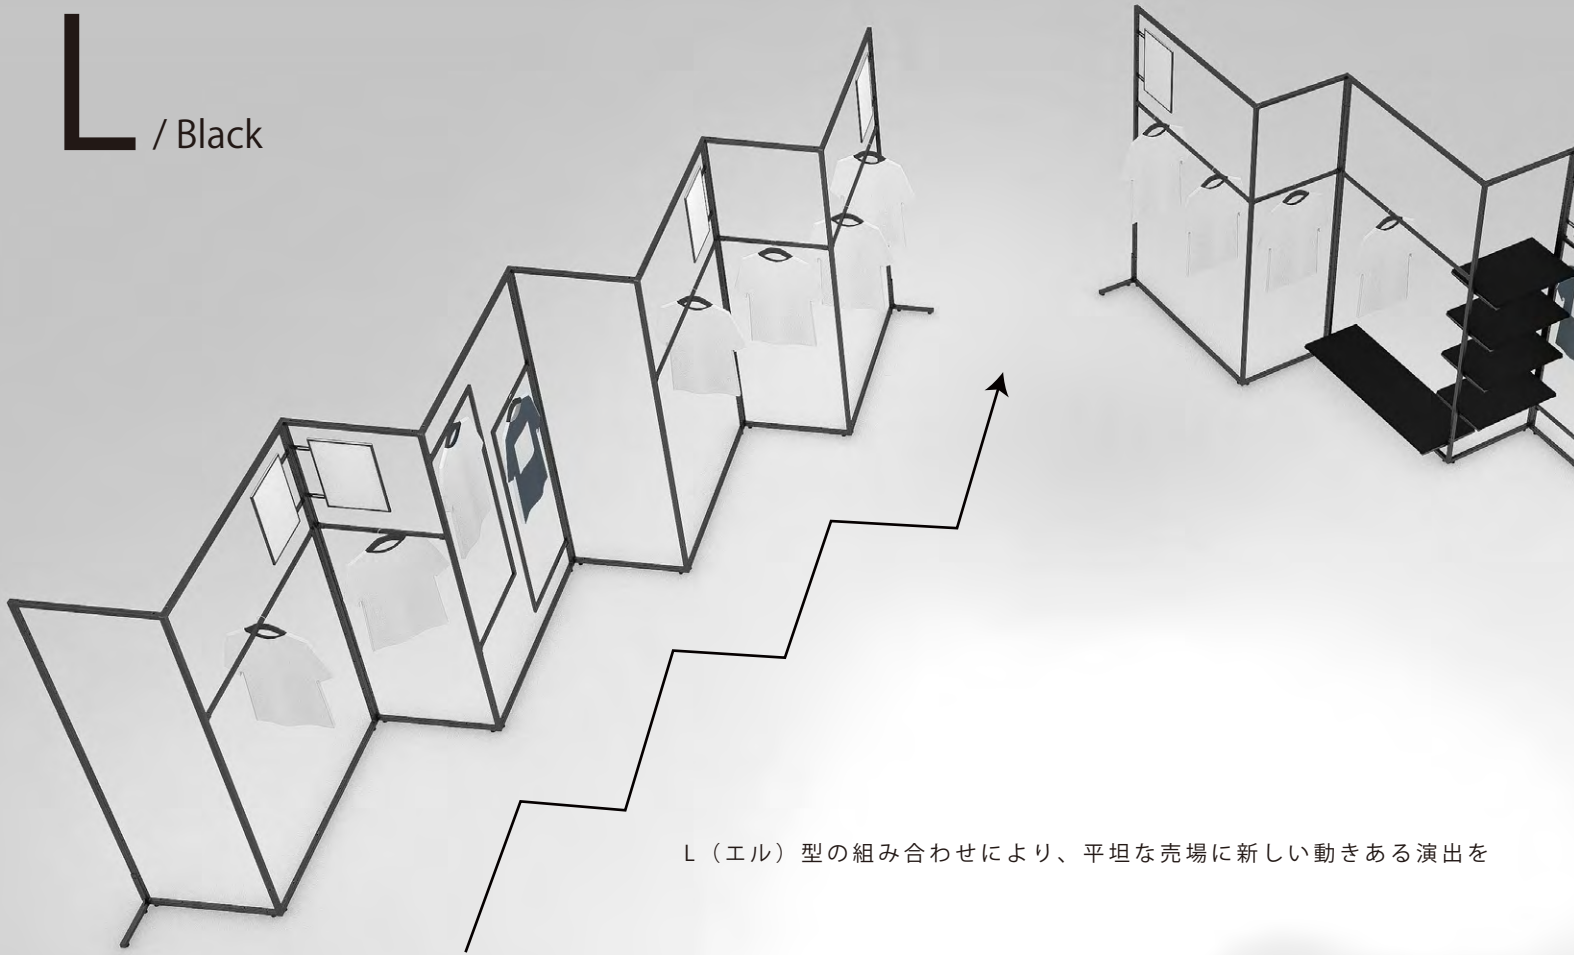

Create a new flow line series... "L"

L / Black

L（エル）型の組み合わせにより、平坦な売場に新しい動きある演出を

L / White

L / Black

L / Black

1924*1924 H1500

2524*2524 H1500

SH bracket W1200 /Black

HG L600 /Black

※共有棚板

L/ 本体フレーム H1500 Black 1262*662*1500

L/ 本体フレーム H2050 Black 1262*662*2050

L/ 本体フレーム H1500 Black 91935
 L/ 本体フレーム H1500 White 91936

L/ 本体フレーム H2050 Black 91937
 L/ 本体フレーム H2050 White 91938
 ※上下反転可能