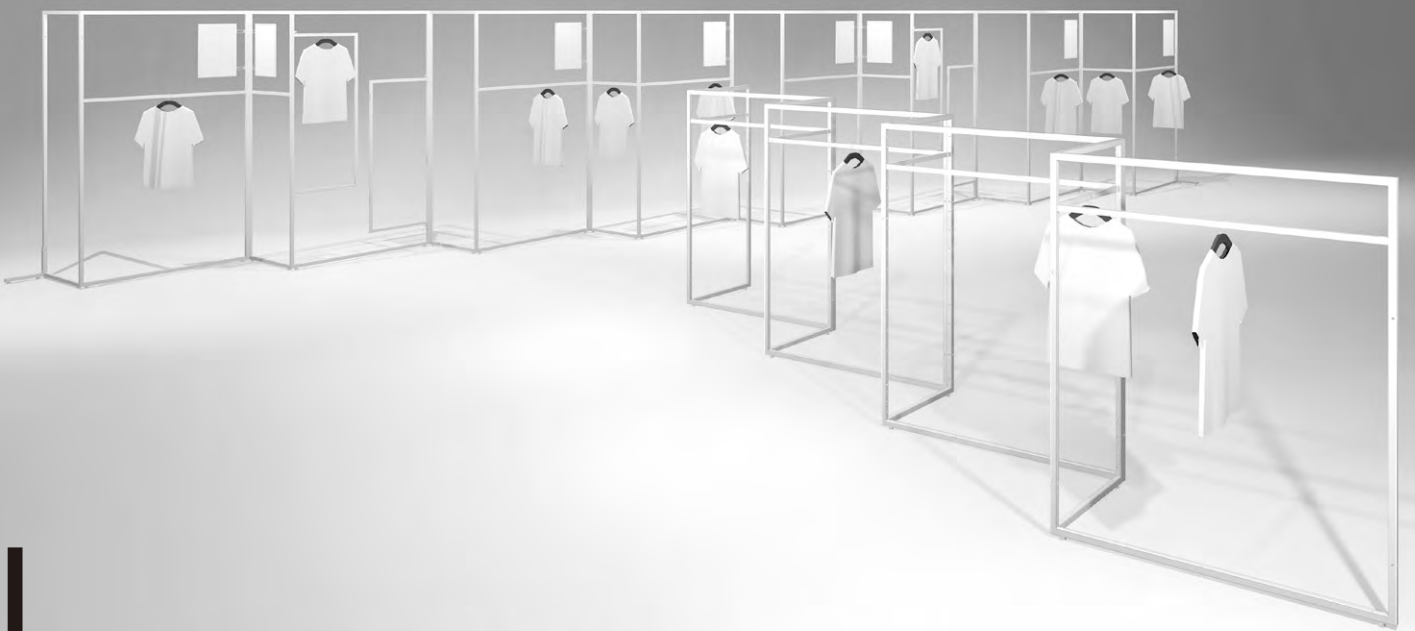

Create a new flow line series... "L"

L / Black

L（エル）型の組み合わせにより、平坦な売場に新しい動きある演出を

L / White

L / Black

L / Black

1924*1924 H1500

2524*2524 H1500

SH bracket W1200 /Black

HG L600 /Black

※共有棚板

L/ 本体フレーム H1500 Black 1262*662*1500

L/ 本体フレーム H2050 Black 1262*662*2050

L/ 本体フレーム H1500 Black 91935
 L/ 本体フレーム H1500 White 91936

L/ 本体フレーム H2050 Black 91937
 L/ 本体フレーム H2050 White 91938
 ※上下反転可能