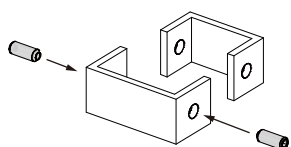

WEIGHT STAGE

SIZE : W383.4 / D380

WHITE : 91792
BLACK : 91793

CUBE series

上下連結パーツ

WHITE : 91794
BLACK : 91795

CUBE series

左右連結パーツ