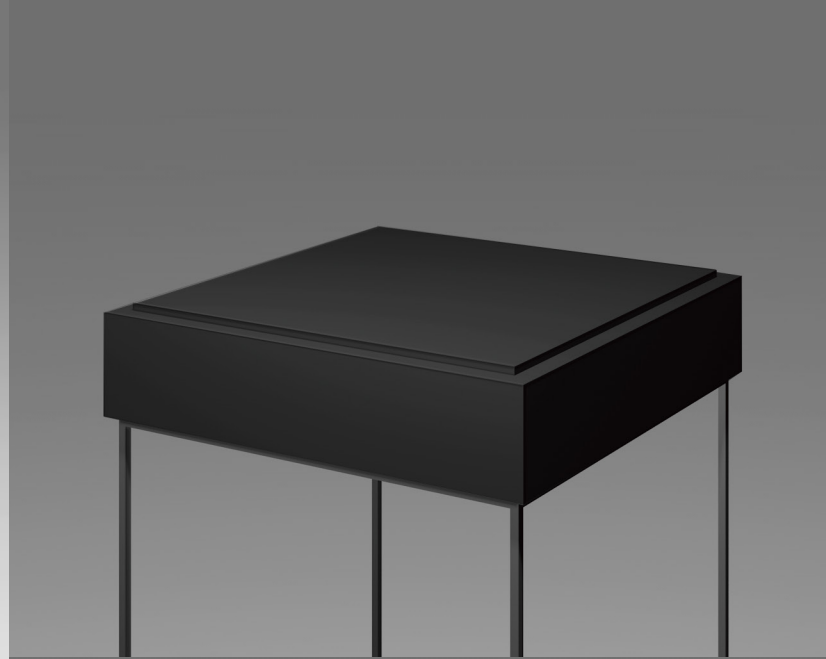

CUBE JOINT SHELF

-front-

-back-

CUBE series

JOINT SHELF

SIZE : W398 / H97 / D398

WHITE : 91790
BLACK : 91791

CUBE series

WEIGHT STAGE

SIZE : W383.4 / D380

WHITE : 91792
BLACK : 91793

CUBE series

上下連結パーツ

WHITE : 91794
BLACK : 91795

CUBE series

左右連結パーツ

WHITE : 91796
BLACK : 91797