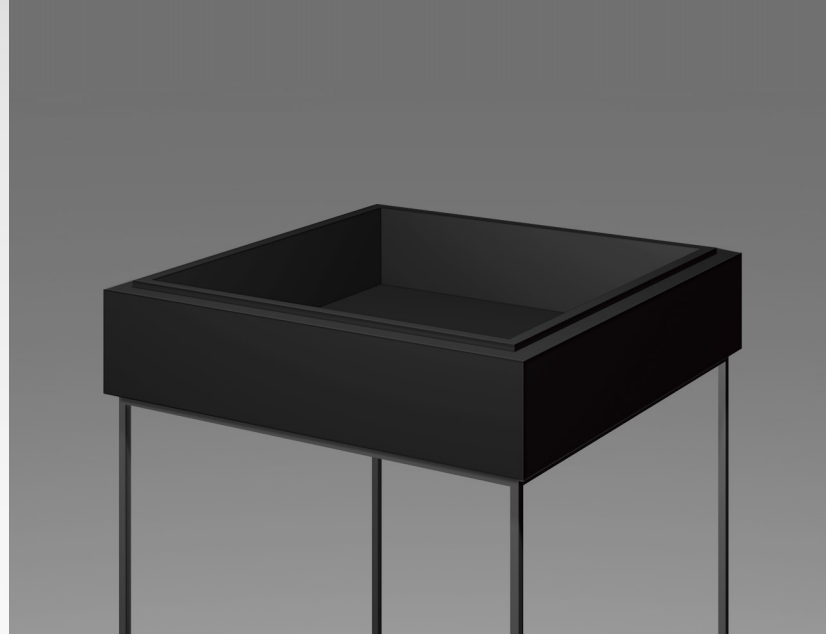

CUBE JOINT SHELF

-front-

-back-

CUBE series

JOINT SHELF

SIZE : W398 / H97 / D398

WHITE : 91790
BLACK : 91791

CUBE series

WEIGHT STAGE

SIZE : W383.4 / D380

WHITE : 91792
BLACK : 91793

CUBE series

上下連結パーツ

WHITE : 91794
BLACK : 91795

CUBE series

左右連結パーツ

WHITE : 91796
BLACK : 91797