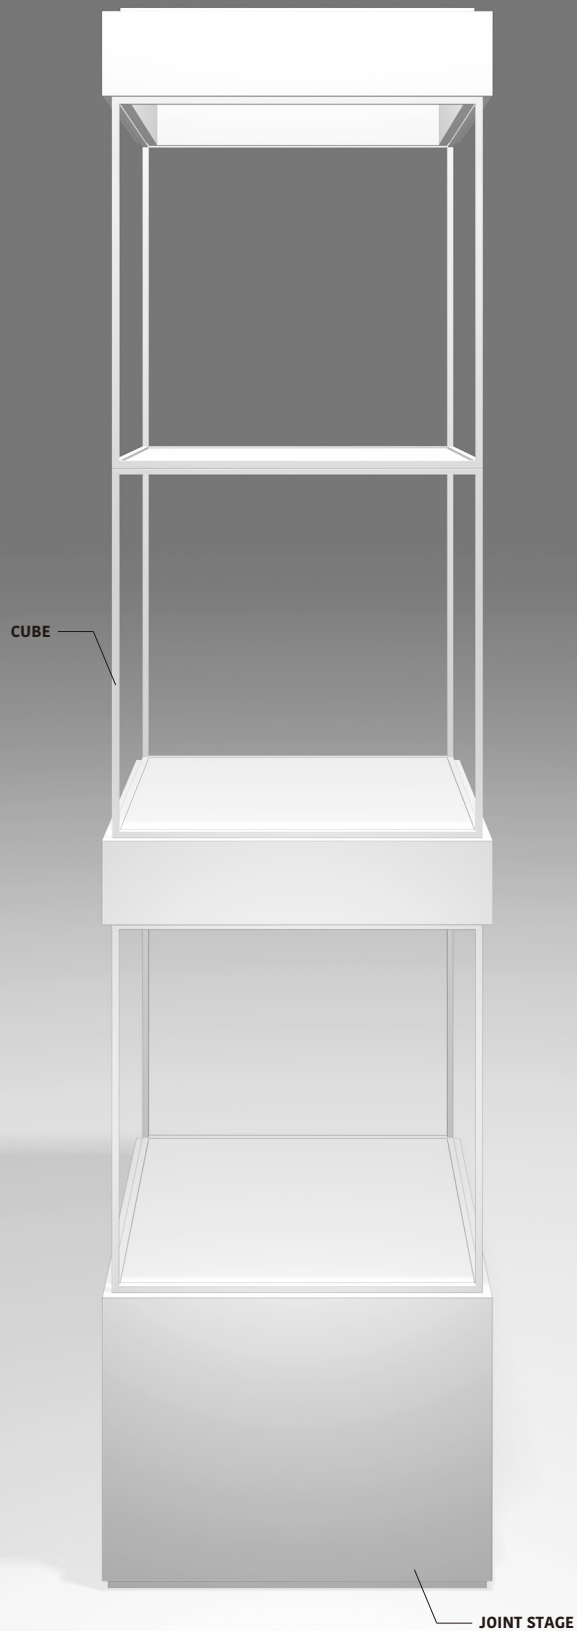

CUBE JOINT SHELF

-front-

-back-

CUBE series

JOINT SHELF

SIZE : W398 / H97 / D398

WHITE : 91790
BLACK : 91791

CUBE series

WEIGHT STAGE

SIZE : W383.4 / D380

WHITE : 91792
BLACK : 91793

CUBE series

上下連結パーツ

WHITE : 91794
BLACK : 91795

CUBE series

左右連結パーツ

WHITE : 91796
BLACK : 91797