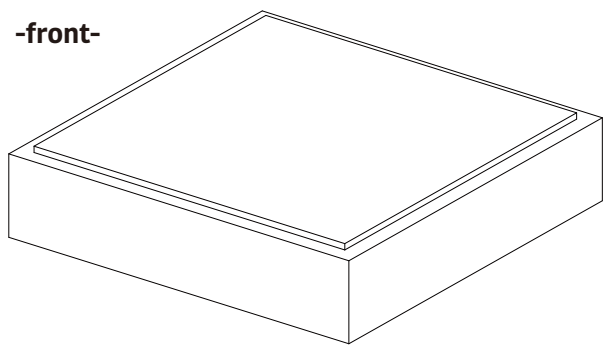

CUBE JOINT SHELF

-front-

-back-

CUBE series

JOINT SHELF

SIZE : W398 / H97 / D398

WHITE : 91790
BLACK : 91791

CUBE series

WEIGHT STAGE

SIZE : W383.4 / D380

WHITE : 91792
BLACK : 91793

CUBE series

上下連結パーツ

WHITE : 91794
BLACK : 91795

CUBE series

左右連結パーツ