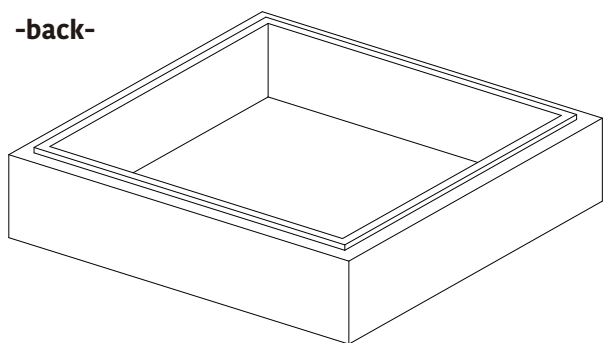

CUBE JOINT SHELF

-front-

-back-

CUBE series

JOINT SHELF

SIZE : W398 / H97 / D398

WHITE : 91790
BLACK : 91791

CUBE series

WEIGHT STAGE

SIZE : W383.4 / D380

WHITE : 91792
BLACK : 91793

CUBE series

上下連結パーツ

WHITE : 91794
BLACK : 91795

CUBE series

左右連結パーツ