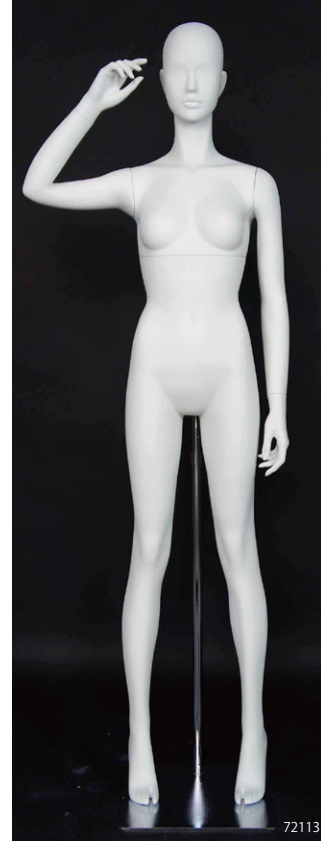

Rug

ルージュ

Rug201

T:175.5/B:81/W:58/H:85

- Rug-201-A -

- Rug-201-B -

- Rug-201-C -

- Rug-201-D -

- Rug-201-E -

- Rug-201-F -

Rug202

T:174.5/B:81/W:58/H:85

- Rug-202-A -

- Rug-202-B -

- Rug-202-C -

- Rug-202-D -