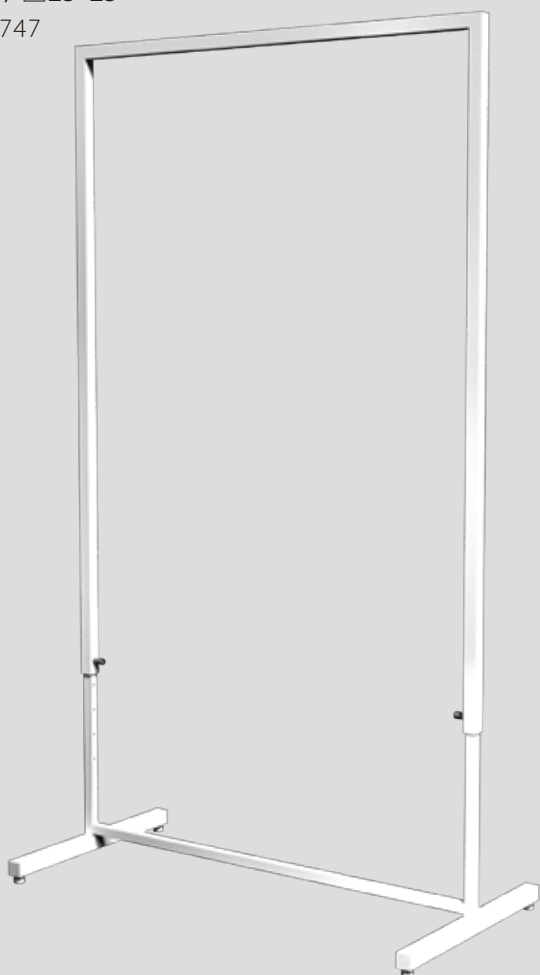

90745

SIZE/W:600 D:450 H:1250~1800

ST / □25\*25

90746

# K - Rack White

SIZE/W:1200 D:450 H:1250~1800

ST / □25\*25

90737

White

FO

90738

SIZE/W:900 D:450 H:1250~1800

ST / □25\*25

90747

SIZE/W:600 D:450 H:1250~1800

ST / □25\*25

90748