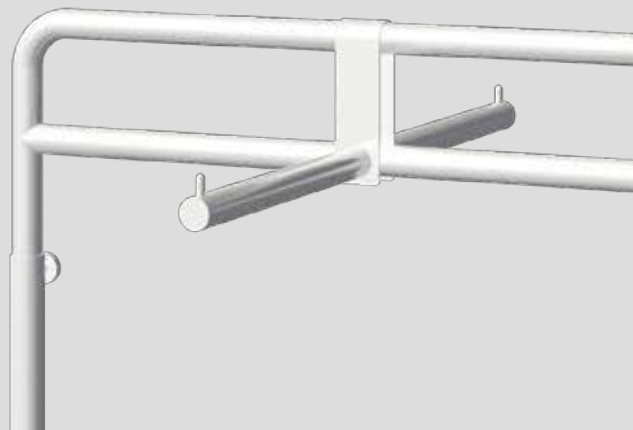

# Slim - Rack White

White

SIZE/W:600 D:425 H:1150~  
90765

SIZE/W:900 D:425 H:1150~  
90766

FO  
ST /  $\Phi$ 18  
90769