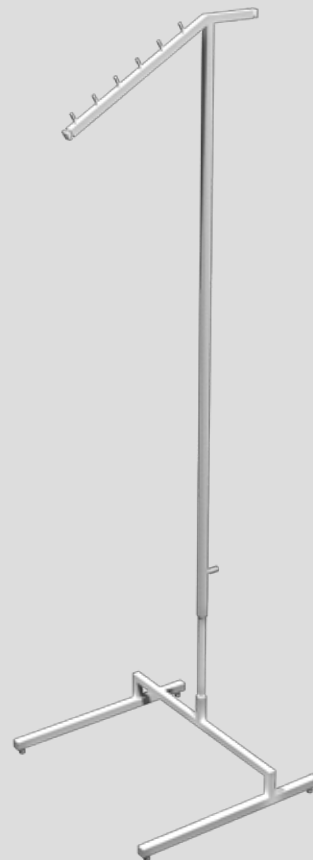

# Slant16 kaku - Rack

SIZE/W:400 D:450 H:1350~1900

□16x16

Black 90780

White 90781

Black

White

# ANGLE

BLACK - SKIN