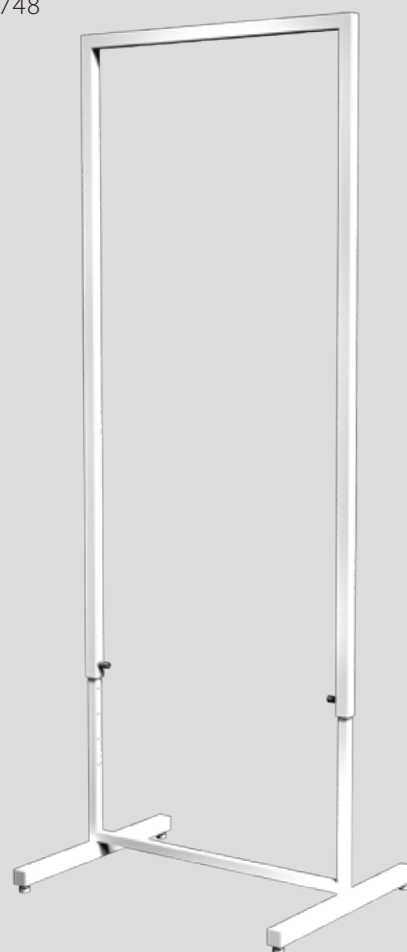

90745

SIZE/W:600 D:450 H:1250~1800

ST / □25\*25

90746

# K - Rack White

SIZE/W:1200 D:450 H:1250~1800

ST / □25\*25

90737

White

FO

90738

SIZE/W:900 D:450 H:1250~1800

ST / □25\*25

90747

SIZE/W:600 D:450 H:1250~1800

ST / □25\*25

90748

# K - Rack SUS HL

SIZE/W:1200 D:450 H:1250~1800

ST / □25\*25

90742

SUS HL

FO

90743