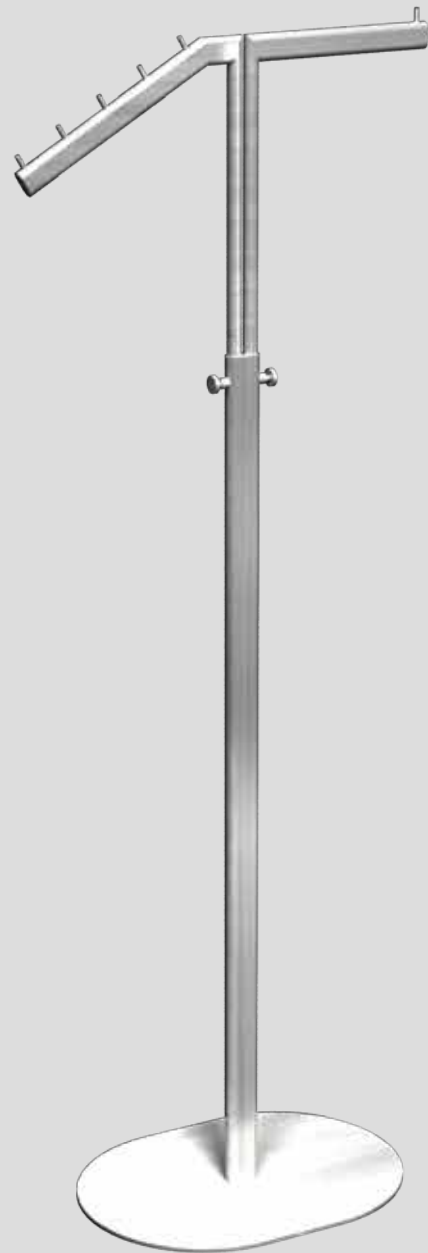

N • T-rack

SIZE/W:300 D:400 H:1100~1500
91087