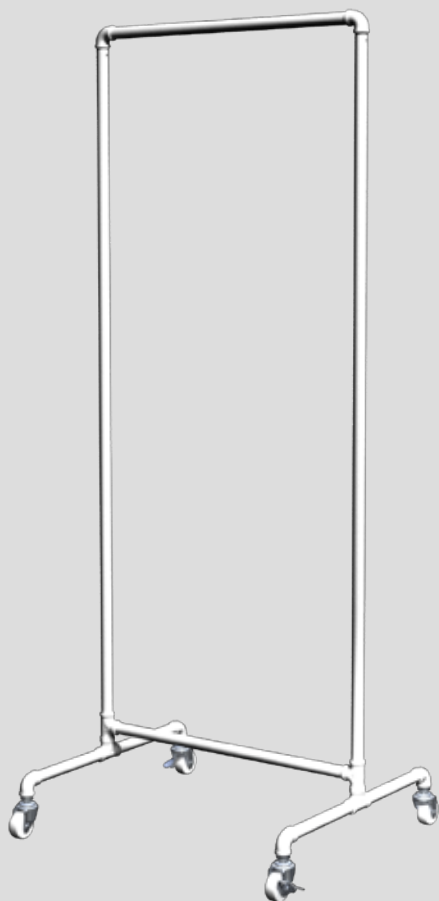

S-Rack W600
SIZE/W:1200 D:500 H:1350
ST / 22.2Φ
91856