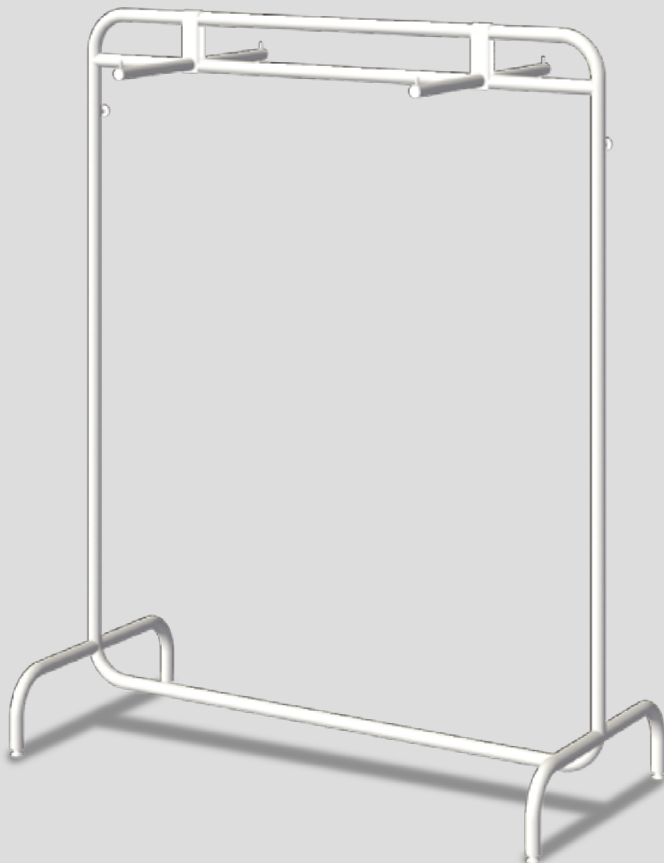

Slim - Rack White

White

SIZE/W:600 D:425 H:1150~
90765

SIZE/W:900 D:425 H:1150~
90766

FO
ST / Φ 18
90769