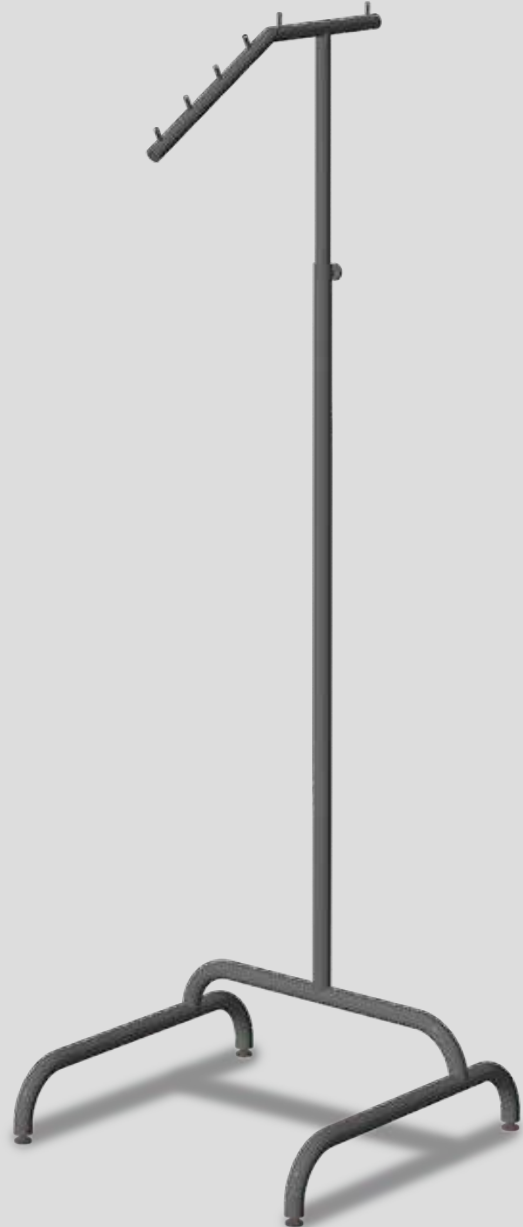

N - Rack

SIZE/W:400 D:400 H:1075~
90759