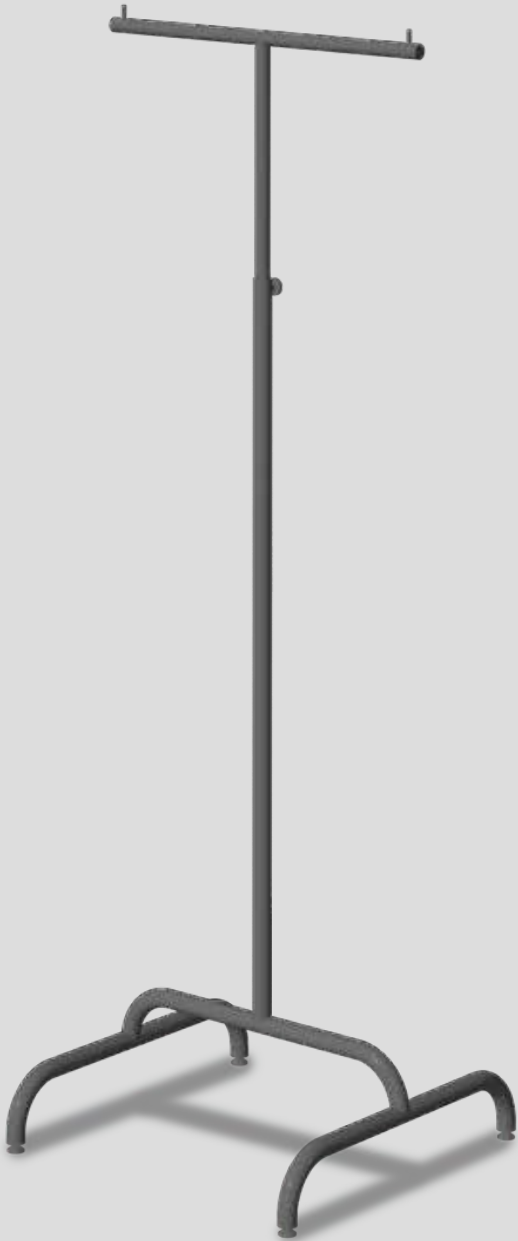

Slim - Rack Black

Black

T - Rack

SIZE/W:400 D:400 H:1075~
90760