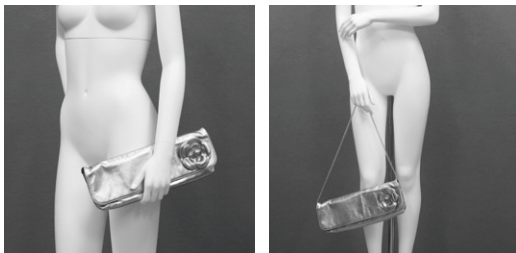

LU-201BS.DW-A
T 161.0/B 82.0/W 63.0/H 88.0
72401

LU-202

LU-203

LU-204

LU-205

DW type

SYSTEM

腰安定スタンドベースにより、スムーズな着せ替えが可能です