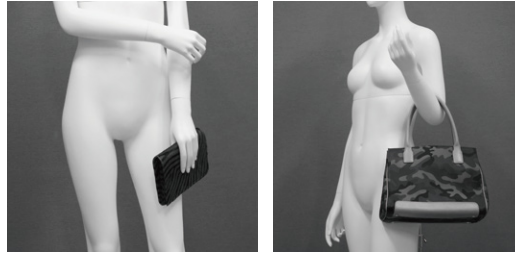

LU-201BS.DW-A
T 161.0/B 82.0/W 63.0/H 88.0
72401

LU-202

LU-203

LU-204

LU-205

DW type

SYSTEM

腰安定スタンドベースにより、スムーズな着せ替えが可能です