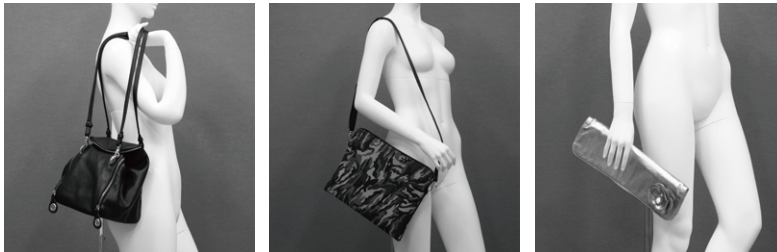

LU-201BS.DW-A
T 161.0/B 82.0/W 63.0/H 88.0
72401

LU-202

LU-203

LU-204

LU-205

DW type

SYSTEM

腰安定スタンドベースにより、スムーズな着せ替えが可能です