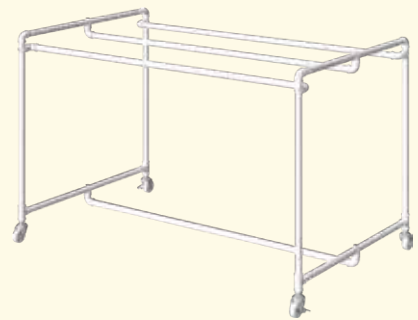

Gas white S-Rack W600
W600×D500×H1350
91856

Gas white S-Rack W1200
W1200×D500×H1500
91855

DP TABLE

Gas white Table W600 D750
W600×D750×H700
91894
91866 X4

Gas white Table W900 D750
W900×D750×H700
91894
91869 X4

Gas white Table W1200 D750
W1200×D750×H700
91894
91870 X4

Gas white Table W450 D500
W450×D500×H550
91895
91865 X3
91873 X1

Gas white Table W600 D500
W600×D500×H550
91895
91866 X3
91879 X1

Gas white Table W900 D500
W900×D500×H550
91895
91869 X3
91880 X1