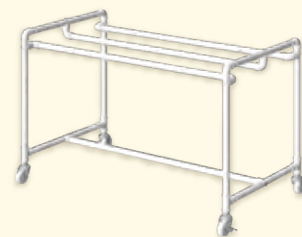

Gas white S-Rack W600
W600×D500×H1350
91856

Gas white S-Rack W1200
W1200×D500×H1500
91855

DP TABLE

Gas white Table W600 D750
W600×D750×H700
91894
91866 X4

Gas white Table W900 D750
W900×D750×H700
91894
91869 X4

Gas white Table W1200 D750
W1200×D750×H700
91894
91870 X4

Gas white Table W450 D500
W450×D500×H550
91895
91865 X3
91873 X1

Gas white Table W600 D500
W600×D500×H550
91895
91866 X3
91879 X1

Gas white Table W900 D500
W900×D500×H550
91895
91869 X3
91880 X1