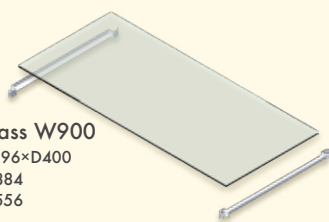

Glass W1200
W1196×D400
91884
91235

Glass W900
W896×D400
91884
91556