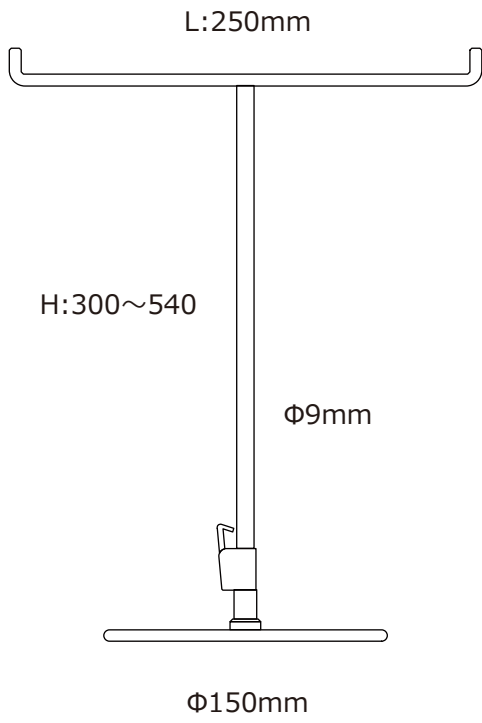

Display Tool

MODE ORIGINAL

push slide

〈VARIATION〉

hook - type

t - type

round - type

〈MATERIAL〉

satin black

satin white

antique gold

nickel satin

stacking

Display Tool
hook - type

Display Tool
t - type

Display Tool
round - type