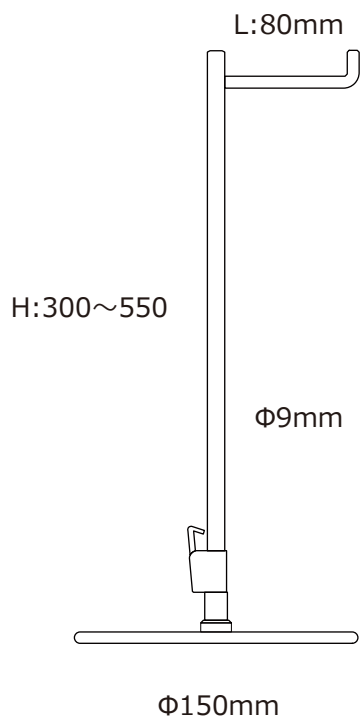

Display Tool

MODE ORIGINAL

push slide

〈VARIATION〉

hook - type

t - type

round - type

〈MATERIAL〉

satin black

satin white

antique gold

nickel satin

stacking

Display Tool
hook - type

Display Tool
t - type

Display Tool
round - type