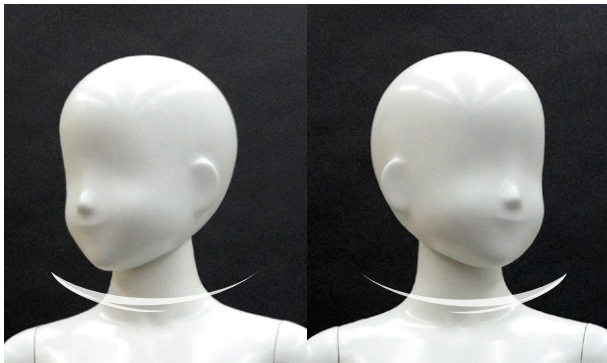

CBS - 150G · DC - A