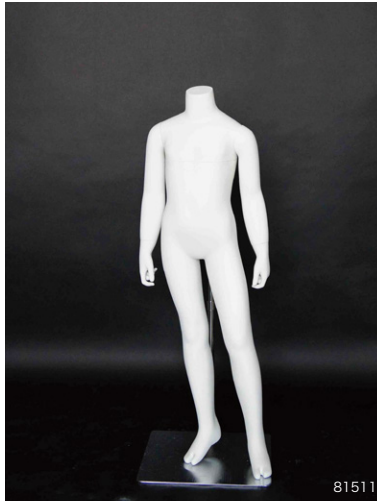

# HEADLESS TYPE

すべてのポーズでヘッドレスタイプに対応可能です。

90cm T89 B49.5 W49 H51.5

81501

CBS - 90 DC - A

110cm T110 B60 W53.5 H61

81511

CBS - 110 DC - A

130cm T118 B66 W56 H66.5

81521

CBS - 130 DC - A

150cm GIRL T138 B73 W55 H76

81531

CBS - 150G · DC - A

150cm BOY T141 B76 W61.5 H78.5

81541